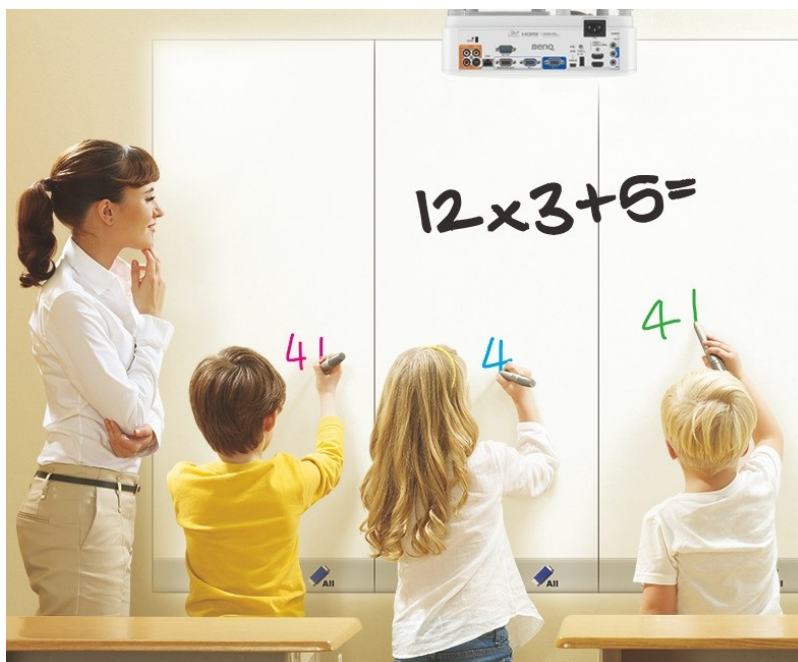

**Projektor BenQ MW826STH** představuje optimální volbu pro každodenní prezentace. Disponuje **3500 ANSI lumenů** a poskytuje ostrý obraz pro komfortní čtení textů ve firemním prostředí i v přednáškových místnostech při zapnutém osvětlení. Je vhodný pro prezentaci čísel, textů nebo tabulek, uplatní se nejenom v podnikové sféře, ale také vzdělávání a při interaktivní výuce.

**Konstrukce s protiprachovým senzorem** zajišťuje ochranu DLP čipu a tím zamezuje degradaci obrazu způsobenou usazováním prachu a podporuje dlouhou životnost a trvalou kvalitu barev. **Projektor BenQ MW826STH** s ultra krátkou projekční vzdáleností nabízí **ostrý obraz o velikosti až 120 palců** bez rušivých odlesků a stínů a je navržen pro všestranné umístění ve třídě a učebně. Podpora **modulu PointWrite** udělá z každého povrchu prostor pro efektivní spolupráci.