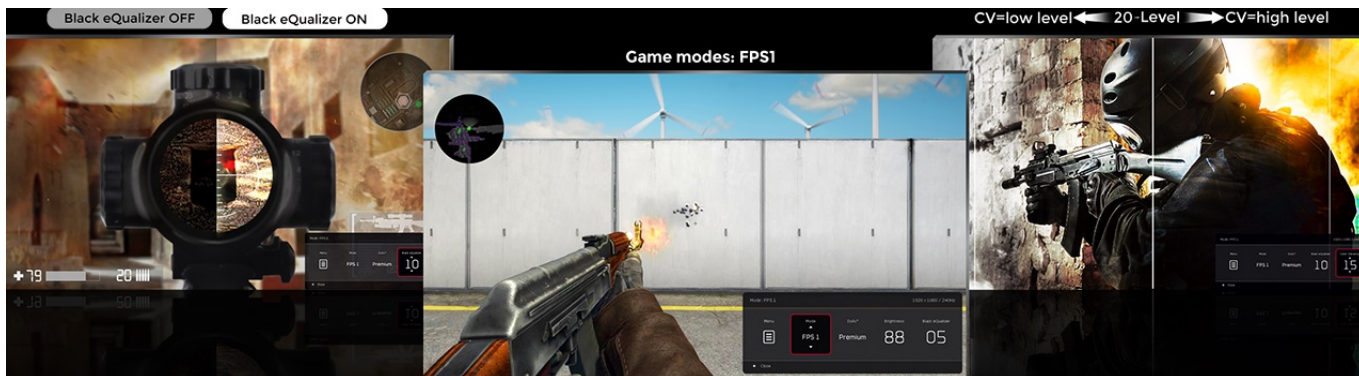

Herní monitor **ZOWIE by BenQ XL2540K** vás během okamžiku dostane do světa pokročilého gamingu a multimédií. Zprostředkuje vám ostrý obraz ve **Full HD** kvalitě a s mimořádnou plynulostí díky **240Hz obnovovací frekvenci** a **1ms době odezvy**. To oceníte především při hraní akčních her, stříleček nebo dynamických filmových sekvencích.

Menší základna poskytuje více prostoru na stole, přesto poskytuje monitoru vysokou stabilitu a hráčům více možností pro umístění periferií. Každý hráč má vlastní požadavky na komfort. I proto monitor **ZOWIE by BenQ XL2540K** umožňuje flexibilní nastavení výšky a úhlu. Vlastní nastavení parametrů a **videoprofilů** můžete snadno uložit a sdílet se spoluhráči nebo svými fanoušky skrze jednoduché uživatelské rozhraní.

Součástí balení DisplayPort kabel.

ZÁKLADNÍ SPECIFIKACE

Typ panelu: TN

Úhlopříčka: 24,5"

Poměr stran: 16 : 9

Rozlišení: 1920 × 1080 px

Kontrastní poměr: 1000 : 1

Doba odezvy: 1 ms

Rozhraní: 3× HDMI, 1× DisplayPort, 1× sluchátkový výstup

Barva: černá