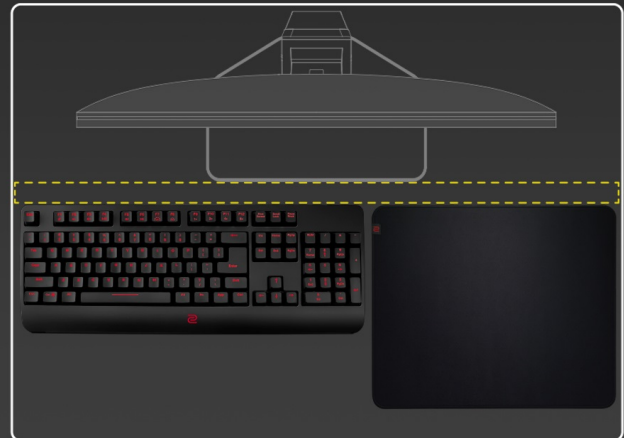

XL2540K

ZOWIE by BenQ XL2540K

Monitor s úhlopříčkou **24,5"** stvořený pro hry a zábavu. Full HD rozlišení **1920 × 1080** obrazových bodů, obnovovací frekvence **240 Hz**, technologie **FreeSync** a doba odezvy **1 ms** zaručí, že vám neunikne jediný detail. Použitá technologie **TN** nabízí pozorovací úhly 170° horizontálně a 160° vertikálně. Otočný podstavec, **výšková stavitelnost** a podpora režimu **Pivot** umožní optimální nastavení polohy. Exkluzivní technologie **Color Vibrance** umožňuje přidat požadovanou úroveň sytosti, která pomáhá odlišit malé cíle od pozadí a redukovat rozmazání. Monitor disponuje také speciálním režimem **Low Blue Light**, který šetří vaše oči tím, že redukuje vyzařování modrého světla. Stejně tak pomáhá technologie **Flicker Free**, která potlačuje blikání obrazovky a umožňuje vám tak hrát déle bez náročného zatížení očí.

Součástí balení DisplayPort kabel.

ZÁKLADNÍ SPECIFIKACE

Typ panelu: TN

Úhlopříčka: 24,5"

Poměr stran: 16 : 9

Rozlišení: 1920 × 1080 px

Kontrastní poměr: 1000 : 1

Doba odezvy: 1 ms

Rozhraní: 3× HDMI, 1× DisplayPort, 1× sluchátkový výstup

Barva: černá