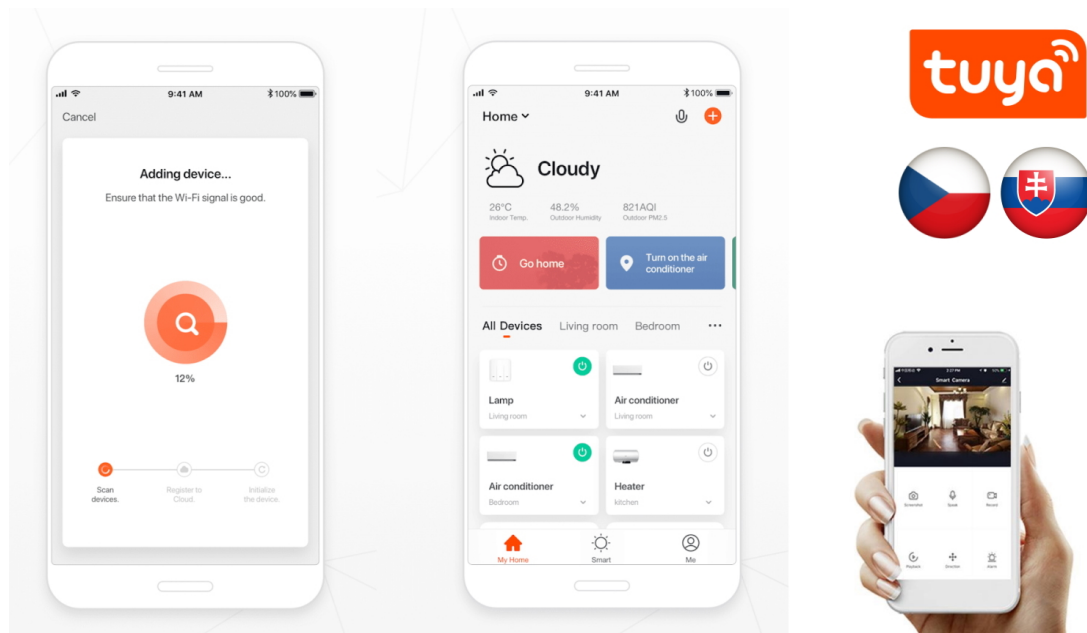

LED stropní svítidlo pro chytrou domácnost v minimalistickém designu. Svítidlo lze propojit s chytrou bránou **IMMAX NEO** a ovládat tak celou síť domácích světelných zdrojů skrze dálkový ovladač či aplikaci v mobilním telefonu. Dálkový ovladač **Zigbee 3.0** je součástí balení.

Vstupní napětí: AC 100–240 V

Rozměry: 150 × 150 × 100 mm

Barva: bílá

TuyaSmart:

[Aplikace pro Android](#)

[Aplikace pro iOS](#)
