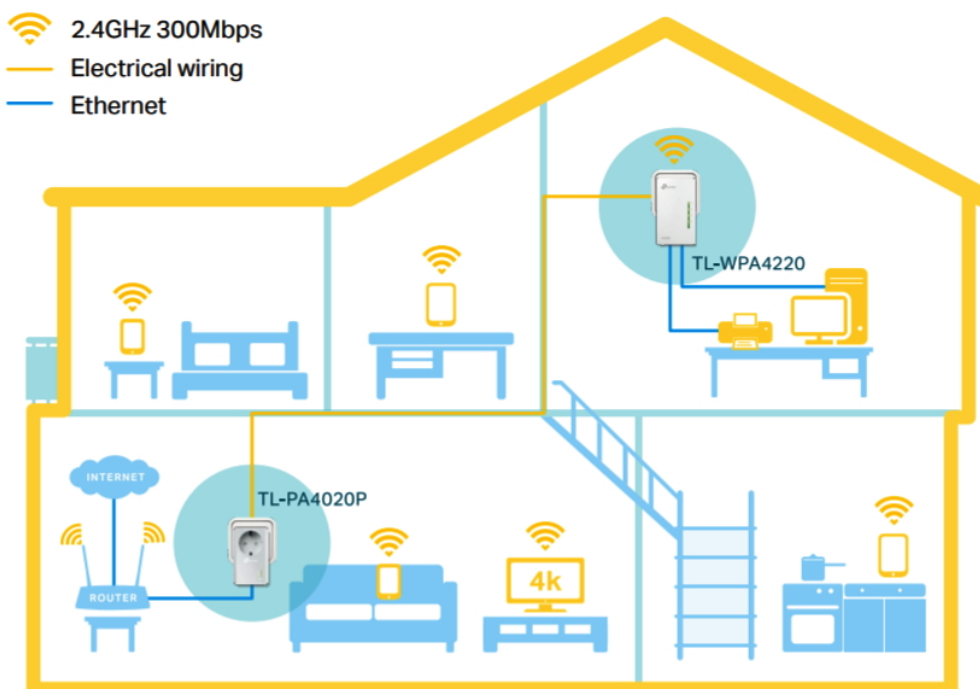

TP-Link TL-WPA4226 Kit

Sada powerline adaptérů s **Wi-Fi** připojením a pokročilou technologií **HomePlug AV2** poskytuje uživatelům vysokorychlostní přenos dat rychlostí **až 600 Mb/s** po elektrickém vedení (dosah 300 m), nebo **až 300 Mb/s** přes Wi-Fi připojení. Streamujte v HD, hrajte online a stahujte velké soubory bez přerušení.

- **HomePlug AV2 standard** - vysokorychlostní přenos dat rychlostí až 600 Mb/s
- **Wi-Fi** - integrovaný přístupový bod standardu 802.11b/g/n (pouze v sekundární jednotce)
- **Plug and Play** - umožňuje jednoduché a rychlé nastavení během pár minut

ZÁKLADNÍ SPECIFIKACE

Typ zásuvky: EU

Rychlost přenosu dat: až 600 Mb/s

Standards a protokoly: HomePlug AV2, HomePlug AV, IEEE 1901, IEEE 802.3, IEEE 802.3u, IEEE 802.3ab, IEEE 802.11b/g/n

Rozhraní: 2 × 10/100 Mbps RJ-45