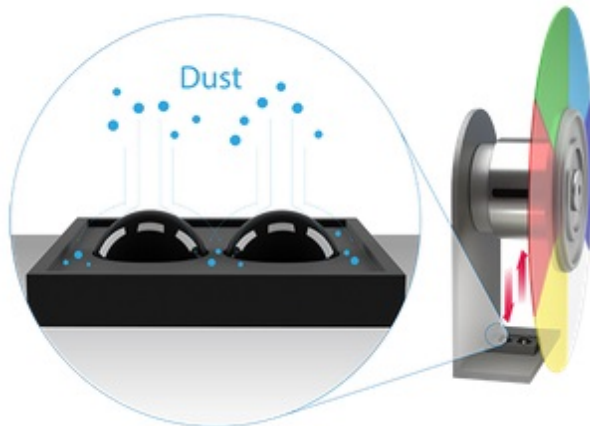

Výkonný projektor BenQ MW809STH, se kterým skvěle vybavíte každou učebnu, školicí nebo zasedací místnost. Díky výkonu a všestranné **konektivě** odprezentujete všechny vaše projekty a myšlenky jasně a s přehledem. Připravte další poutavou hodinu a lekci pro své studenty. **WXGA rozlišení 1280 x 800 px** a vysoká svítivost **3600 ANSI lumenů** zprostředkuje **ostrý obraz, texty** a ideální jas pro komfortní sledování.

Projektor BenQ MW809STH podporuje stabilní a spolehlivý výkon. Pokročilé komponenty a senzory jsou navrženy tak, aby **zabraňovaly hromadění prachu**, díky čemuž je zajištěn bezproblémový chod projektoru, stálé barvy, a to i po delší době nepoužívání. V rámci výuky oceníte **podporu technologie PointWrite** s celou řadou interaktivních funkcí. Inovovaná **technologie SmartEco** přizpůsobuje jas, šetří energii a tím prodlužuje životnost lampy.

Non-DLP without
SmartEco

BenQ DLP Projector
Normal Mode

BenQ DLP Projector
SmartEco Mode

BenQ MW809STH

DLP projektor vhodný do **interaktivních učeben**. Nabízí rozlišení **1280 x 800** obrazových bodů, svítivost **3600 ANSI** lumenů, kontrastní poměr **20 000:1** a dokáže vytvořit promítací plochu o **velikosti až 120"**. Kromě nepřeberného množství portů jistě oceníte reproduktor s výkonem **10 W**.

ZÁKLADNÍ SPECIFIKACE

Systém projekce: DLP

Rozlišení: 1280 x 800 px

Jas: 3600 ANSI lumenů

Kontrastní poměr: 20000:1

Rozhraní: 2x VGA vstup, 1x VGA výstup, 2x HDMI, 1x RS-232, 1x USB typ A, 1x mini USB typ B, 2x audio vstup, 1x audio výstup