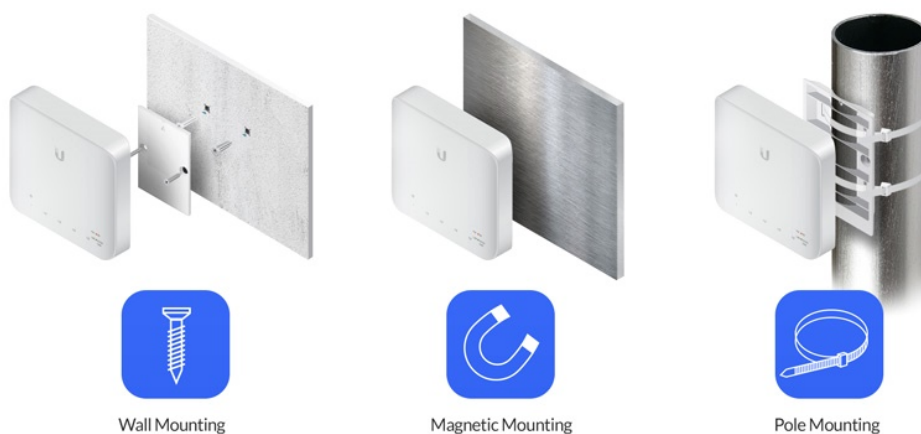

5x Gigabit RJ45

Indoor/Outdoor Switch with PoE Support

1x PoE++

60W 802.3bt PoE++ Input

4x PoE

Auto-Sensing 802.3af PoE Output

5portový UniFi Switch (USW-Flex) je flexibilní PoE switch s managementem **ve venkovním provedení (IP55)**. Ideální pro napájení kamer nebo jiných zařízení, které podporují PoE 802.3af. Switch garantuje vysokou propustnost **až 5 Gbps** (kapacita 10 Gbps), forwarding rate 7,44 Mpps.

-40 to +55 °C
Weatherproof
IP55

UniFi Switch USW-Flex je výkonný plně **gigabitový PoE switch** známého výrobce Ubiquiti ze série UniFi. Je osazen **5x Gbit ethernetovými porty** s podporou PoE výstupu až **15 W na port**, celkově 46 W pokud je napájen **PoE++ (802.3bt)** nebo pomocí PoE adaptéru 50V/60W. Switch nabízí možnost instalace na sloup i na zeď.

Wall Mounting

Magnetic Mounting

Pole Mounting

Konfiguraci a správu UniFi zařízení umožňuje aplikace UniFi Network, která je předinstalovaná na **UniFi OS konzolích** (UniFi Dream Machine, Dream Router, Dream Wall, Express, Cloud Gateway Ultra atd.). Alternativou je volně dostupný software UniFi Network Server, určený pro instalaci na vlastní počítač nebo server (Windows, MacOS, Linux). Software UniFi Network Server je neustále vylepšován, a proto doporučujeme vždy používat aktuální verzi, kterou stahujete na stránkách Ubiquiti v sekci **Download**. Více informací o tomto produktu se dozvíte také na **školení Ubiquiti**.