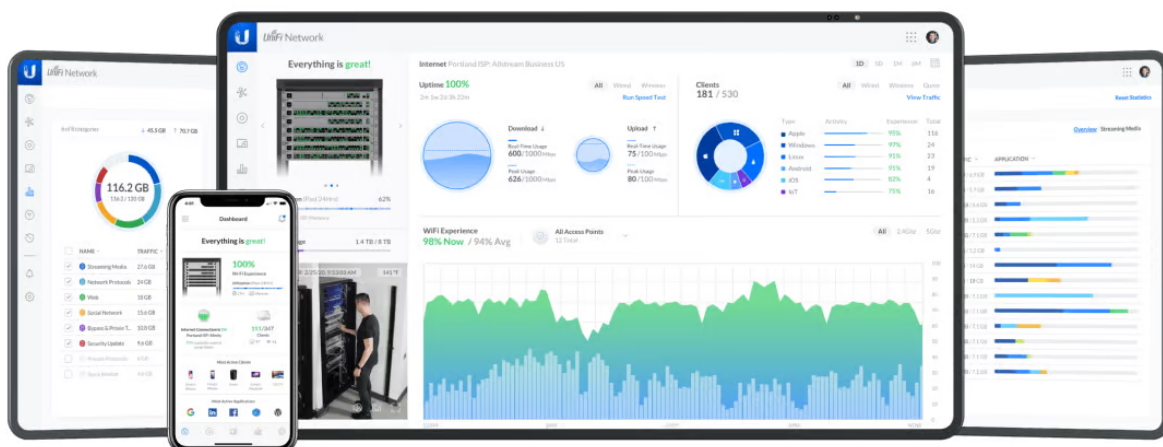

5x Gigabit RJ45

Indoor/Outdoor Switch with PoE Support

1x PoE++

60W 802.3bt PoE++ Input

4x PoE

Auto-Sensing 802.3af PoE Output

5portový UniFi Switch (USW-Flex) je flexibilní PoE switch s managementem **ve venkovním provedení (IP55)**. Ideální pro napájení kamer nebo jiných zařízení, které podporují PoE 802.3af. Switch garantuje vysokou propustnost **až 5 Gbps** (kapacita 10 Gbps), forwarding rate 7,44 Mpps.

-40 to +55 °C
Weatherproof
IP55

UniFi Switch USW-Flex je výkonný plně **gigabitový PoE switch** známého výrobce Ubiquiti ze série UniFi. Je osazen **5x Gbit ethernetovými porty** s podporou PoE výstupu až **15 W na port**, celkově 46 W pokud je napájen **PoE++ (802.3bt)** nebo pomocí PoE adaptéru 50V/60W. Switch nabízí možnost instalace na sloup i na zeď.

Wall Mounting

Magnetic Mounting

Pole Mounting

Konfiguraci a správu UniFi zařízení umožňuje aplikace UniFi Network, která je předinstalovaná na **UniFi OS konzolích** (UniFi Dream Machine, Dream Router, Dream Wall, Express, Cloud Gateway Ultra atd.). Alternativou je volně dostupný software UniFi Network Server, určený pro instalaci na vlastní počítač nebo server (Windows, MacOS, Linux). Software UniFi Network Server je neustále vylepšován, a proto doporučujeme vždy používat aktuální verzi, kterou stahujete na stránkách Ubiquiti v sekci **Download**. Více informací o tomto produktu se dozvíte také na **školení Ubiquiti**.