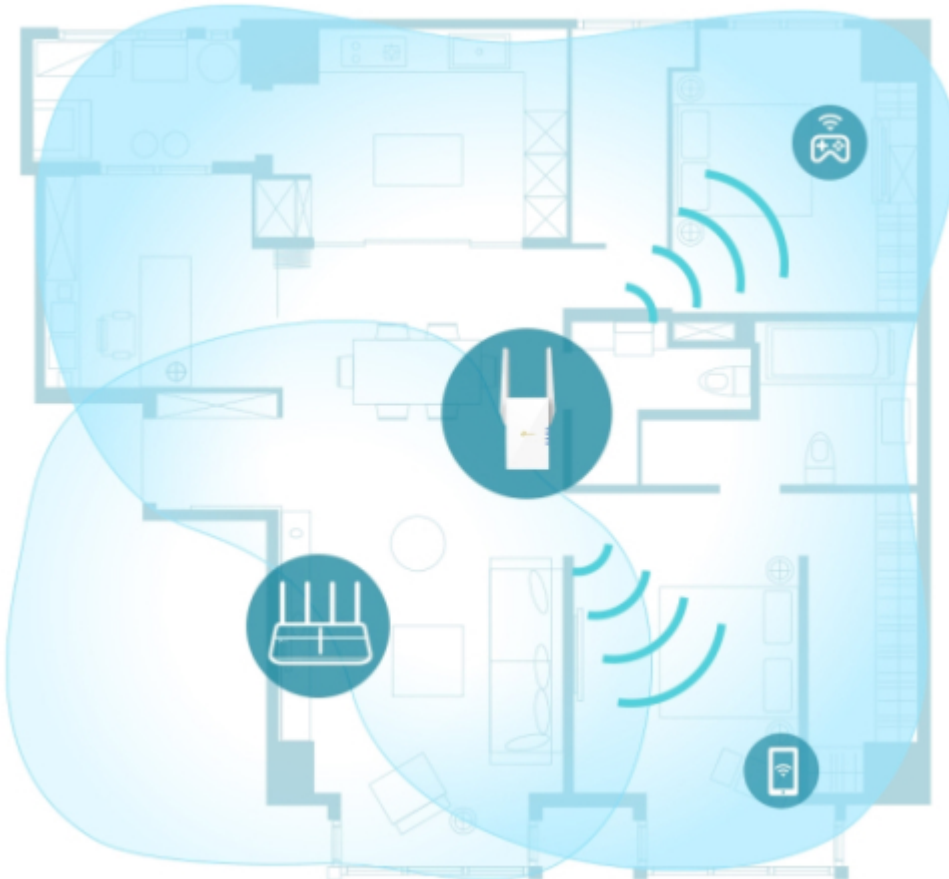

### TP-Link RE605X

Opakovač zesiluje bezdrátový signál a prodlužuje jeho dosah na dříve nedostupná nebo pomocí kabelu obtížně připojitelná místa. Podpora nejnovější bezdrátové technologie **802.11ax** a duálního pásma Wi-Fi zaručí vyšší rychlost, větší kapacitu a snížené přetížení sítě.

**Gigabitový ethernetový port** umožňuje připojit zařízení připojovaná pomocí kabelu, jako například herní konzoli nebo chytrý televizor, a vytvořit tak rychlé a spolehlivé kabelové připojení.