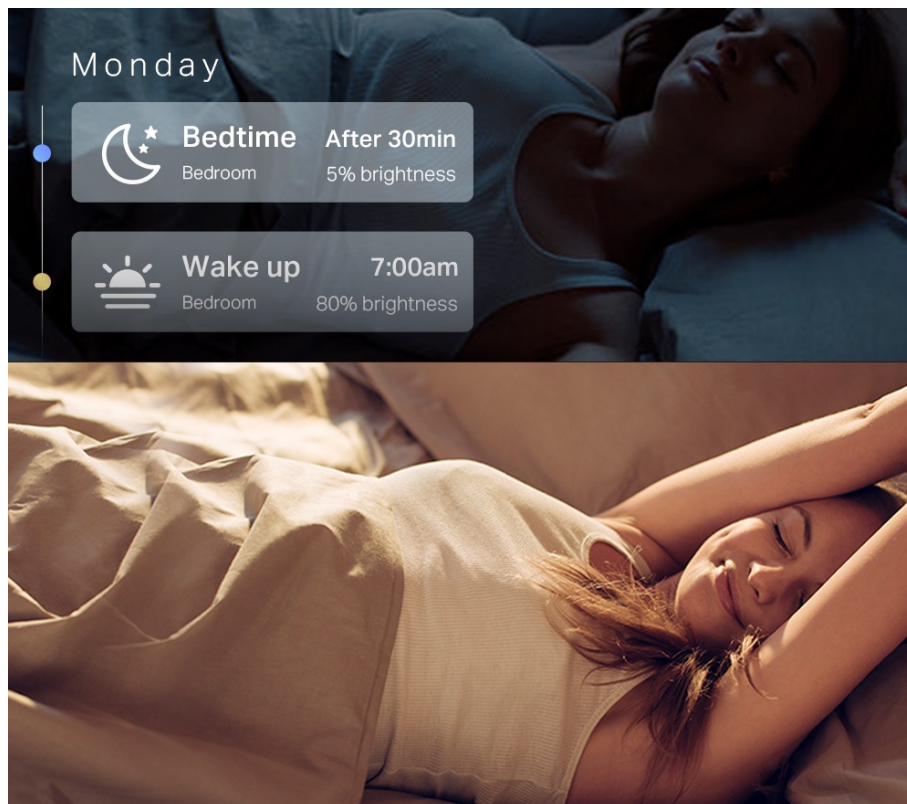

### TP-Link Tapo L530E - když slunce nesvítí, chytrá žárovka poslouží

**Chytrá vícebarevná žárovka TP-Link Tapo L530E s nastavitelnou intenzitou osvětlení**, která se přizpůsobí vašim požadavkům v domácnosti. Chcete vytvořit atmosféru pro romantický večer, pracovní činnost nebo třeba relax po náročném dni u filmu? Osvětlení je teď ve vašich rukách. Pokud jste si zvykli na jas světla při večeři, u čtení knížky, sledování TV či jiných činnostech, můžete si jej **snadno uložit a zase zvolit**, až bude čas na další díl oblíbeného seriálu.