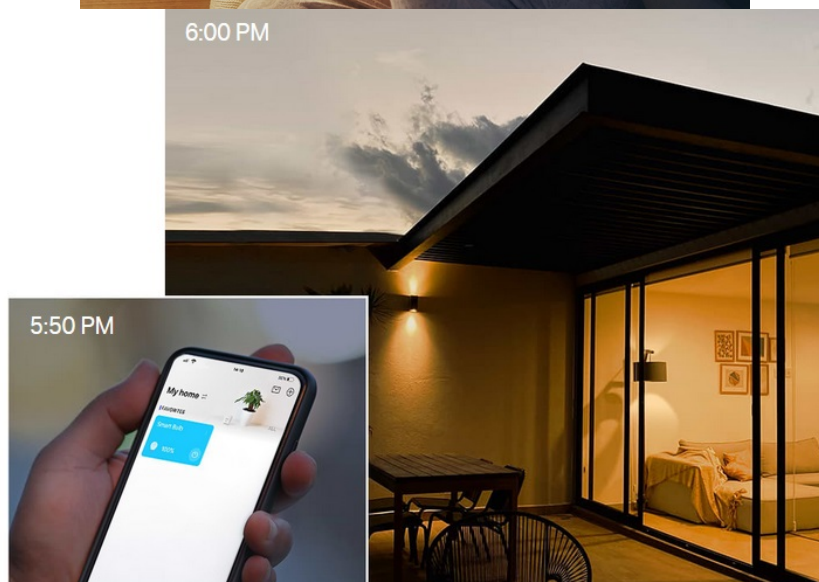

### TP-Link Tapo L530E - když slunce nesvítí, chytrá žárovka poslouží

**Chytrá vícebarevná žárovka TP-Link Tapo L530E s nastavitelnou intenzitou osvětlení**, která se přizpůsobí vašim požadavkům v domácnosti. Chcete vytvořit atmosféru pro romantický večer, pracovní činnost nebo třeba relax po náročném dni u filmu? Osvětlení je teď ve vašich rukách. Pokud jste si zvykli na jas světla při večeři, u čtení knížky, sledování TV či jiných činnostech, můžete si jej **snadno uložit a zase zvolit**, až bude čas na další díl oblíbeného seriálu.

Máte-li rádi pravidelnost, jistě oceníte možnost **nastavení časových plánů pro zapnutí a vypnutí** s přesně daným jasem. Nebo zvolte **Režim nepřítomnost**, aby osvětlení simulovalo vaši přítomnost a odradilo tak případné nezvané hosty.

Díky pokročilým **technologickým pro úsporu energie** se nemusíte bát, že byste přespříliš plýtvali elektřinou. **Vícebarevná smart žárovka TP-Link Tapo L530E** se ideálně uplatní ve všech typech chytrých domácností, **podporuje hlasové ovládání**, takže rychle a jednoduše změníte osvětlení skrze příkazy pro **hlasové asistenty Amazon Alexa a Google Assistant**. Snadné ovládání podporuje rovněž **aplikace Tapo pro chytré mobilní telefony**.

Jednoduše připojte chytrou žárovku k domácí Wi-Fi síti a ovládejte pomocí aplikace Tapo kdekoliv se pohybujete. Nepotřebujete žádné další ovládací prvky. Žárovka podporuje také hlasové ovládání Amazon Alexa a Google Assistant. Lze ji stmívat a rozsvěcovat ručně nebo na základě nastavitelných časových rozvrhů.