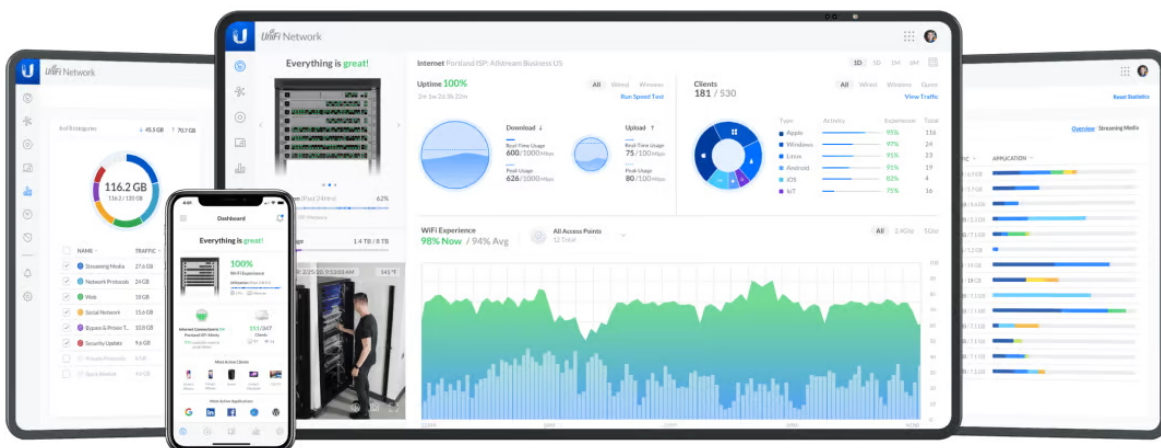

UBIQUITI UNIFI SWITCH LITE 16 POE

Cena celkem:	5 191 Kč
	(bez DPH: 4 290 Kč)
Běžná cena:	5 710 Kč
Ušetříte:	519 Kč
Kód zboží:	NAPUBT1070
Part No.:	USW-Lite-16-POE
Záruka:	26 měs.
Stav:	Nové zboží

Popis

Ubiquiti UniFi Switch Lite 16 PoE

UniFi Switch (USW-Lite-16-POE) je ideální pro menší instalace hotspotového systému UniFi, které požadují výkonný switch s managementem ve stolním provedení.

USW-Lite-16-POE je plně spravovatelný **L2** switch se šestnácti gigabitovými ethernetovými porty, z nichž osm portů nabízí **802.3at PoE+** s celkovým napájením **až 45 W**.

Konfiguraci a správu UniFi zařízení umožňuje aplikace UniFi Network, která je předinstalovaná na **UniFi OS konzolích** (UniFi Dream Machine, Dream Router, Dream Wall, Express, Cloud Gateway Ultra atd.). Alternativou je volně dostupný software UniFi Network Server, určený pro instalaci na vlastní počítač nebo server (Windows, MacOS, Linux). Software UniFi Network Server je neustále vylepšován, a proto doporučujeme vždy používat aktuální verzi, kterou stahujete na stránkách Ubiquiti v sekci **Download**. Více informací o tomto produktu se dozvíte také na **školení Ubiquiti**.

Součástí balení je napájecí kabel 230 V.

ZÁKLADNÍ SPECIFIKACE

Počet portů: 16x 10/100/1000 Mbps RJ-45, z toho 8x PoE+