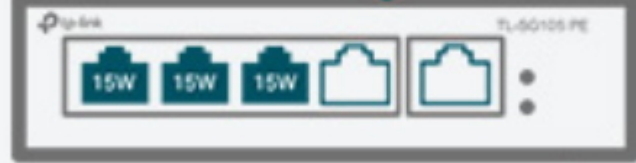

ZÁKLADNÍ SPECIFIKACE

Počet portů: 5x GbE RJ-45

PoE: ano, až 30 W/port, celkový výkon 65 W

Kapacita switche: 10 Gbps

Rychlost směrování: 7,44 Mpps

Rozměry: 99,8 × 98 × 25 mm

Power overload 65 W

Intelligent power supply 65 W