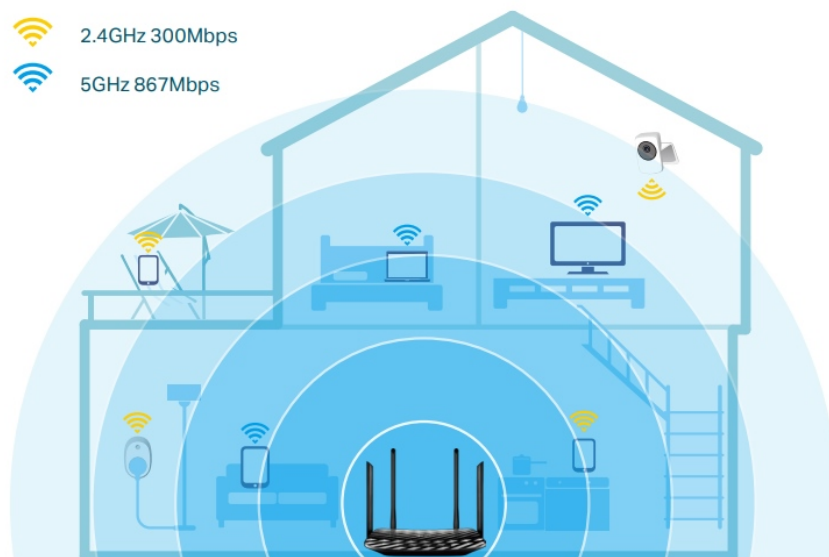

Dvoupásmový bezdrátový Wi-Fi router pracující na frekvencích **2,4 a 5 GHz** standardu **802.11a/b/g/n/ac**. Čtyři externí a jedna interní anténa poskytují stabilní bezdrátové připojení a optimální pokrytí. V pásmu 2,4 GHz dosahuje přenosových rychlostí **až 300 Mbit/s** a v pásmu 5 GHz **až 867 Mbit/s**. Na zadní straně disponuje **čtyřmi RJ-45 gigabit LAN** porty, **jedním RJ-45 gigabit WAN** portem a USB konektorem.

- Podporuje standard 802.11ac
- Současná připojení 2,4 GHz 300 Mb/s a 5 GHz 867 Mb/s dávají dohromady rychlost 1200 Mb/s celkové dostupné šířky pásma
- 4 externí antény a jedna interní anténa poskytují stabilní bezdrátová připojení a optimální pokrytí
- Snadná správa sítě na dosah ruky s aplikací TP-Link Tether
- MU-MIMO dosahuje dvojnásobnou efektivitu komunikace s až 2 zařízeními současně
- Beamforming technologie poskytuje širší bezdrátové pokrytí
- Podporuje režim přístupového bodu k vytvoření nového přístupového bodu Wi-Fi