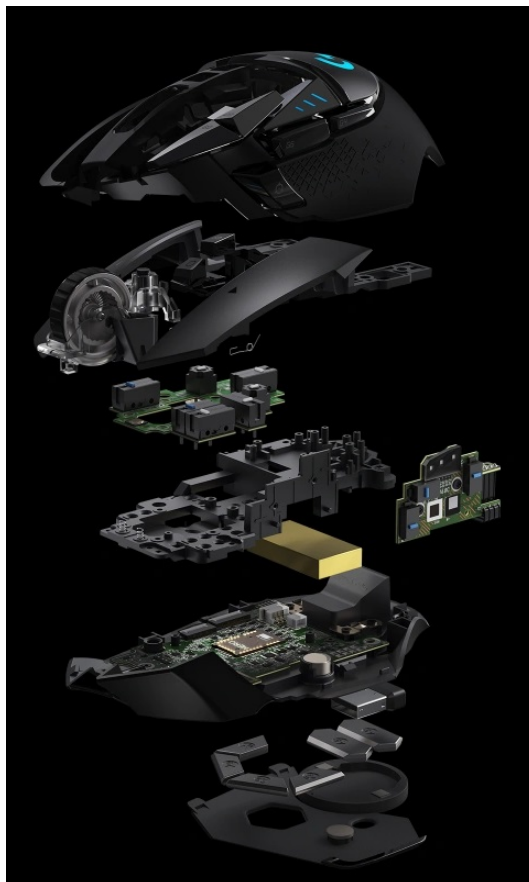

LOGITECH G502 HERO LIGHTSPEED

Cena celkem:	3 449 Kč (bez DPH: 2 850 Kč)
Běžná cena:	3 794 Kč
Ušetříte:	345 Kč
Kód zboží:	MOUL5541
Part No.:	910-005567
Záruka:	24 měs.
Stav:	Nové zboží

Popis

Hrajte na LIGHTSPEED úrovni - myš Logitech G502 HERO LIGHTSPEED

Bezdrátová myš Logitech G502 HERO LIGHTSPEED je tím pravým herním trumfem. Podporuje ultra rychlé bezdrátové připojení **LIGHTSPEED** pro zajištění spolehlivosti a profesionálního výkonu v oblasti **eSportu**. Logitech G502 HERO LIGHTSPEED disponuje **senzorem HERO 16K** nové generace s nastavitelným rozlišením **až na hodnotu 16 000 DPI**.

Díky širokému rozsahu citlivosti se přizpůsobí všem herním žánrům a zvládne všechny mise i herní výzvy – od precizního míření sniperkou po zběsilé manévrování mezi kulkami. Pro ještě lepší klouzavost a ovladatelnost je myš vybavena systémem nastavitelné váhy takže si její pohyb a váhu přizpůsobíte přesně do ruky. Samozřejmostí je také přizpůsobitelné **RGB podsvícení**.

Logitech G502 HERO LIGHTSPEED

Herní bezdrátová myš disponující **11 programovatelnými tlačítky** a vysoce přesným optickým senzorem **HERO 16K** s nastavitelným rozlišením **až 16000 dpi**. Vyniká vysokou odolností **až 50 milionů kliknutí** a dobou odezvy **1 ms**. S technologií **Lightsync RGB** lze nastavit světelné animace a efekty. Napájení zajišťuje **vestavěná baterie**, která při plném nabití udrží myš bez podsvícení v chodu až 60 hodin. Připojení je realizováno skrze **USB přijímač**.