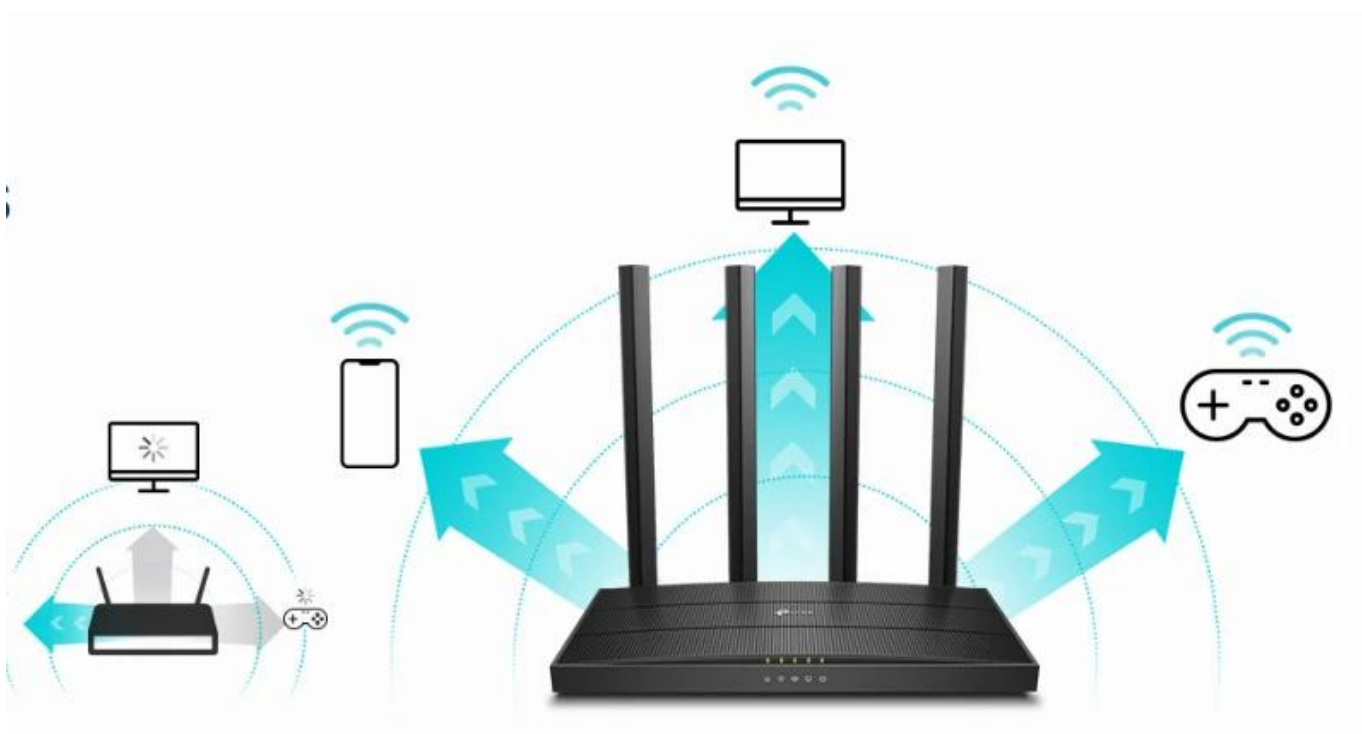

### Flexibilní vytváření celé domácí Wi-Fi mesh sítě

Pokud máte doma mrtvé zóny, stačí přidat další router/extender kompatibilní s EasyMesh a vytvořit tak multigigabitovou Wi-Fi mesh síť pro celou domácnost. Už žádné hledání stabilního připojení.

- **Zabiják mrtvých zón Wi-Fi** - Eliminace míst se slabým signálem díky pokrytí Wi-Fi po celém domě
- **Chytrý Roaming** - Nepřerušované streamování při pohybu po domácnosti
- **Jeden název Wi-Fi** - Už žádné přepínání názvů Wi-Fi sítí

### Propojte více zařízení současně

Archer C80 pomáhá vašim zařízením dosáhnout optimálního výkonu díky efektivnější komunikaci s technologií MU-MIMO. Více zařízení je schopno odesílat a přijímat data v nejlepší dostupném pásmu. Užijte si nepřetržitou zábavu na všech svých zařízeních - bez zpoždění.

### Zvýšená účinnost distribuce ve Wi-Fi komunikaci

Funkce Smart Connect pomáhá routeru automaticky přepínat připojení každého zařízení k nejlepšímu dostupnému pásmu Wi-Fi, zatímco funkce Airtime Fairness zabráňuje zpomalení starších zařízení v síti. S oběma funkcemi si každý může užít plynulejší a bezchybnější Wi-Fi zážitky.