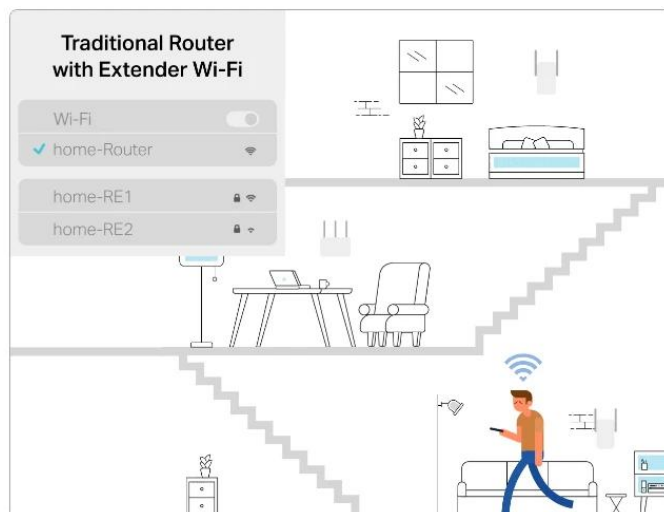

### Skutečně bezproblémové roaming pro lepší zážitky

TP-Link Mesh znamená, že Deco jednotky spolupracují a tvoří jednu sjednocenou síť. Váš telefon nebo tablet se automaticky připojí k nejrychlejšímu Deco při pohybu po domě, což vytváří skutečně bezproblémový Wi-Fi zážitek.