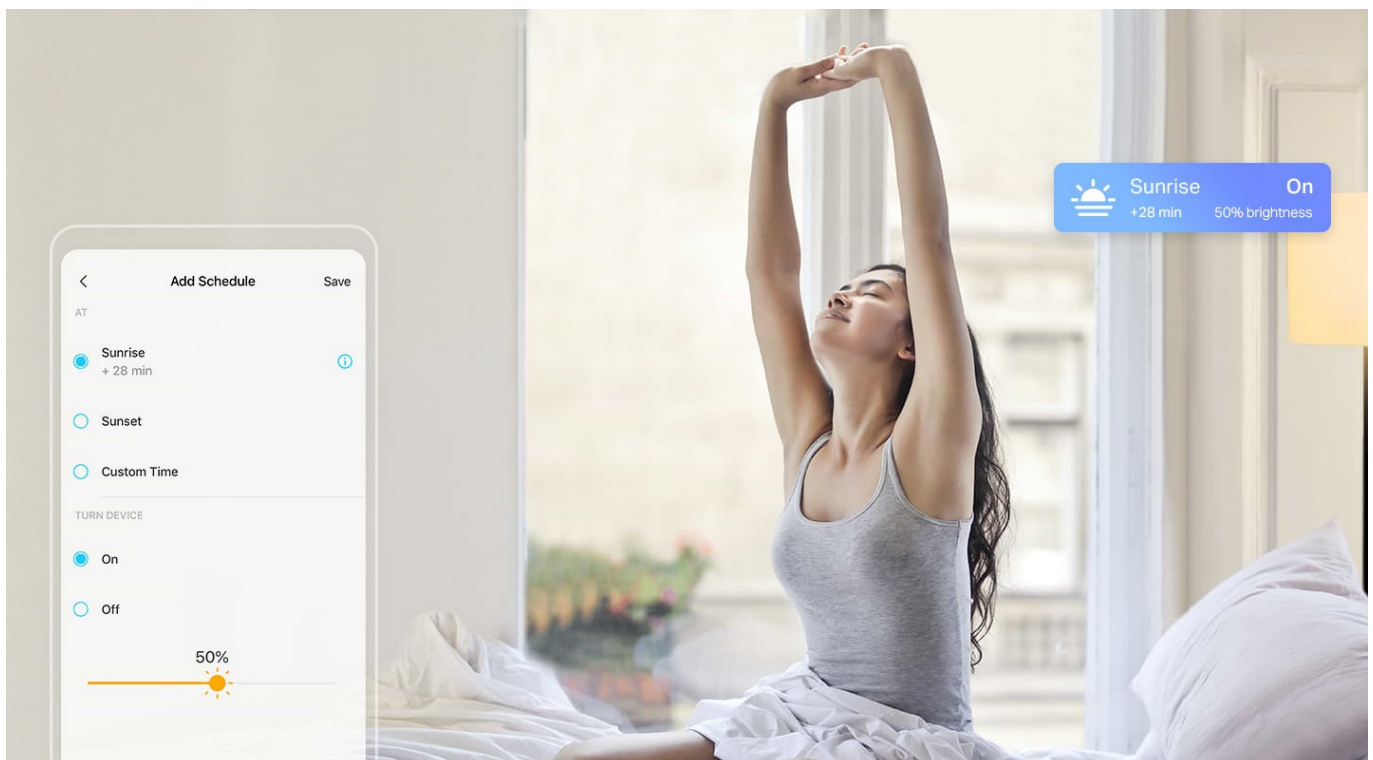

Popis**TP-Link Tapo L510E - když slunce nesvítí, chytrá žárovka poslouží**

Chytrá žárovka TP-Link Tapo L510E s nastavitelnou intenzitou osvětlení, která se přizpůsobí vašim požadavkům v domácnosti. Chcete vytvořit atmosféru pro romantický večer, pracovní činnost nebo třeba relax po náročném dni u filmu? Osvětlení je teď ve vašich rukách. Pokud jste si zvykli na jas světla při večeri, u čtení knížky, sledování TV či jiných činnostech, můžete si jej **snadno uložit a zase zvolit**, až bude čas na další díl oblíbeného seriálu.

Máte-li rádi pravidelnost, jistě oceníte možnost **nastavení časových plánů pro zapnutí a vypnutí** s přesně daným jasem. Nebo zvolte **Režim nepřítomnost**, aby osvětlení simulovalo vaši přítomnost a odradilo tak případné nezvané hosty.

Díky pokročilým **technologím pro úsporu energie** se nemusíte bát, že byste přespříliš plýtvali elektřinou. **Smart žárovka TP-Link Tapo L510E** se ideálně uplatní ve všech typech chytrých domácností, **podporuje hlasové ovládání**, takže rychle a jednoduše změňte osvětlení skrze příkazy pro **hlasové asistenty Amazon Alexa a Google Assistant**. Snadné ovládání podporuje rovněž **aplikace Tapo pro chytré mobilní telefony**.

Jednoduše připojte chytrou žárovku k domácí Wi-Fi síti a ovládejte pomocí aplikace Tapo kdekoliv se pohybujete. Nepotřebujete žádné další ovládací prvky. Žárovka podporuje také hlasové ovládání Amazon Alexa a Google Assistant. Lze ji stmívat a rozsvěcovat ručně nebo na základě nastavitelných časových rozvrhů.