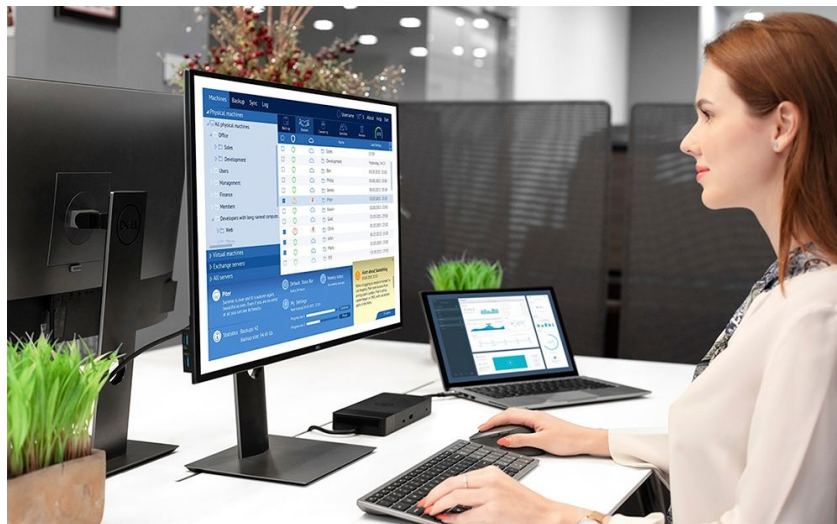

Popis

Dell KM7120W - praktická sada klávesnice a myši pro vícero zařízení

Dell KM7120W představuje set bezdrátové klávesnice a myši pro komfortní práci na PC, ovládání počítačových aplikací, surfování po internetu, tvorbu tabulek nebo psaní dokumentů. **Bezdrátová konektivita** je realizována skrze technologii **Bluetooth 5.0** a rozhraní **2.4 GHz**, díky čemuž je zajištěno připojení dalších zařízení, kromě stolního **PC** také třeba s **notebookem** nebo hybridním **zařízením 2 v 1**. Mezi jednotlivými přístroji můžete pohodlně přepínat a pracovat ještě flexibilněji.

Klávesnice Dell spolupracuje s celou řadou operačních systémů, jako **Windows** i **Android**, disponuje klávesovými zkratkami a samozřejmě **numerickou částí** pro snadné zadávání číselných hodnot. Pro pohodlné psaní lze klávesnici naklonit do potřebného úhlu. **Bezdrátová myš Dell** je vybavena optickým snímačem s **rozdělením 1600 dpi**, díky čemuž je zajištěno snadné a plynulé ovládání na širokém spektru povrchů. **Podpora softwaru Dell** vám umožní efektivně spravovat nastavení klávesnice a myši.

S bezdrátovou klávesnicí a myší můžete jednoduše zvýšit váš každodenní výkon. Optická myš s rozlišením **1600 dpi** nabízí snadné ovládání prakticky na každém povrchu. Kompaktní klávesnice podporuje několik operačních systémů a nejoblíbenější **klávesové zkratky** pro systémy Windows a Android. Díky možnosti výběru bezdrátového připojení můžete pomocí technologií **2,4 GHz a Bluetooth 5.0** snadno přepínat mezi ovládním stolního počítače, notebooku a 2v1 zařízení.