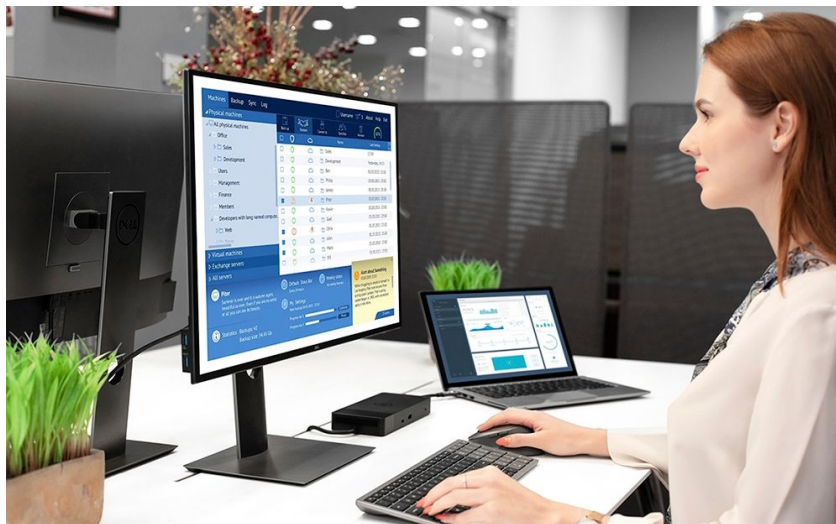

Popis

Dell KM7120W - praktická sada klávesnice a myši pro vícero zařízení

Dell KM7120W představuje set bezdrátové klávesnice a myši pro komfortní práci na PC, ovládání počítačových aplikací, surfování po internetu, tvorbu tabulek nebo psaní dokumentů. **Bezdrátová konektivita** je realizována skrze technologii **Bluetooth 5.0** a rozhraní **2.4 GHz**, díky čemuž je zajištěno připojení dalších zařízení, kromě stolního **PC** také třeba s **notebookem** nebo hybridním **zařízením 2 v 1**. Mezi jednotlivými přístroji můžete pohodlně přepínat a pracovat ještě flexibilněji.

Klávesnice Dell spolupracuje s celou řadou operačních systémů, jako **Windows** i **Android**, disponuje klávesovými zkratkami a samozřejmě **numerickou částí** pro snadné zadávání číselných hodnot. Pro pohodlné psaní lze klávesnici naklonit do potřebného úhlu. **Bezdrátová myš Dell** je vybavena optickým snímačem s **rozdělením 1600 dpi**, díky čemuž je zajištěno snadné a plynulé ovládání na širokém spektru povrchů. **Podpora softwaru Dell** vám umožní efektivně spravovat nastavení klávesnice a myši.

S bezdrátovou klávesnicí a myší můžete jednoduše zvýšit váš každodenní výkon. Optická myš s rozlišením **1600 dpi** nabízí snadné ovládání prakticky na každém povrchu. Kompaktní klávesnice podporuje několik operačních systémů a nejoblíbenější **klávesové zkratky** pro systémy Windows a Android. Díky možnosti výběru bezdrátového připojení můžete pomocí technologií **2,4 GHz a Bluetooth 5.0** snadno přepínat mezi ovládním stolního počítače, notebooku a 2v1 zařízení.