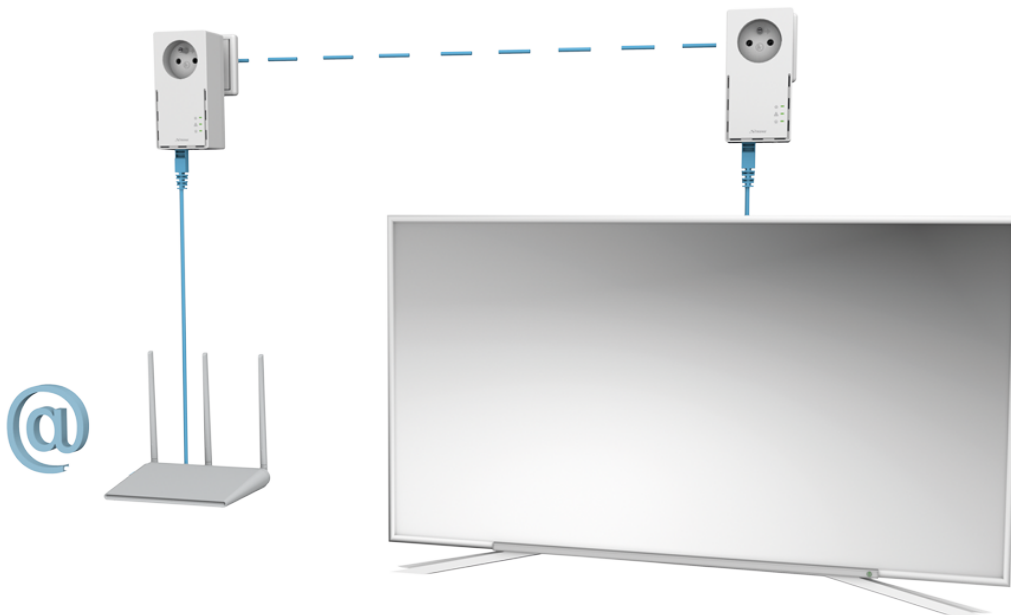

**STRONG POWERLINE 1000 DUO FR**

Cena celkem:	<b>1 573 Kč</b>
	<b>(bez DPH: 1 300 Kč)</b>
Běžná cena:	<b>1 730 Kč</b>
Ušetříte:	<b>157 Kč</b>
Kód zboží:	NETSRG1020
Part No.:	POWERL1000DUOFR
Záruka:	48 měs.
Stav:	Nové zboží

**Popis****Strong Powerline 1000 DUO FR**

Sada obsahující **2 adaptéry** umožňuje velmi snadným způsobem využívat vysokorychlostní připojení k internetu s rychlostí **až 1000 Mb/s**. S funkcí MIMO 2x2 nabízí mimořádnou kvalitu přenosu dat pomocí stávající elektrické sítě ve vaší domácnosti. Stačí připojit jeden adaptér k vašemu internetovému modemu prostřednictvím **ethernetového portu** a vaše internetové připojení bude okamžitě dostupné z jakékoli elektrické zásuvky pomocí druhého adaptéru. Navíc nepřijdete o žádnou elektrickou zásuvku, protože oba adaptéry jsou vybaveny **vlastní elektrickou zásuvkou s odrušovacím filtrem**.

**ZÁKLADNÍ SPECIFIKACE****Rychlost přenosu dat:** až 1000 Mbit/s**Standards a protokoly:** HomePlug AV, HomePlug AV2, IEEE802.3, IEEE802.3u**Rozhraní:** 1× RJ-45 10/100/1000**Zabezpečení:** 128bitové AES šifrování**Dosah:** až 300 m**Rozměry:** 119 × 74 × 60 mm