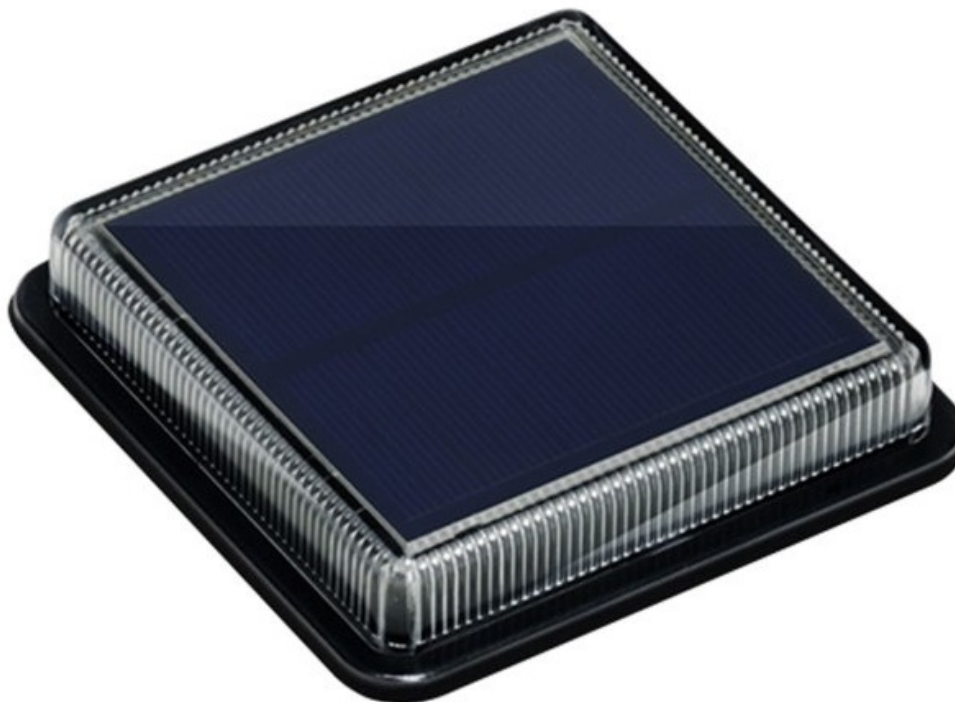

Solární LED světlo IMMAX TERRACE pro osvětlení zejména venkovních prostor. Pro tyto účely splňuje osvětlení stupeň krytí IP68, díky čemuž odolá vnějším vlivům počasí a podpoří **dlouhou životnost**. Další předností je snadná instalace bez nutnosti kabelů a samozřejmě **zabudovaná baterie s kapacitou 500 mAh**, která ve výsledku výrazně **sníží finanční náklady na osvětlení**.

IMMAX TERRACE 1,5 W

Moderní **solární LED osvětlení**, vhodné pro terasy, schodiště, bazény a chodníčky na zahradě. Disponuje **vestavěnou baterií** s kapacitou **500 mAh**. Samozřejmostí je **světelný senzor** pro automatické rozsvícení po setmění a odolnost proti

prachu a vodě dle **IP68**.

ZÁKLADNÍ SPECIFIKACE

Příkon: 1,5 W

Počet SMD čipů: 12

Napájení: vestavěná baterie (500 mAh), 3,2 V

Senzor pohybu: ne

Stupeň krytí: IP68

Barva světla: 4000 K

Materiál těla reflektoru: plast

Světelný tok: 30 lm

Životnost: 50000 hodin

Certifikáty: CE

Rozměry: 110 × 110 × 22 mm

Hmotnost: 20 g