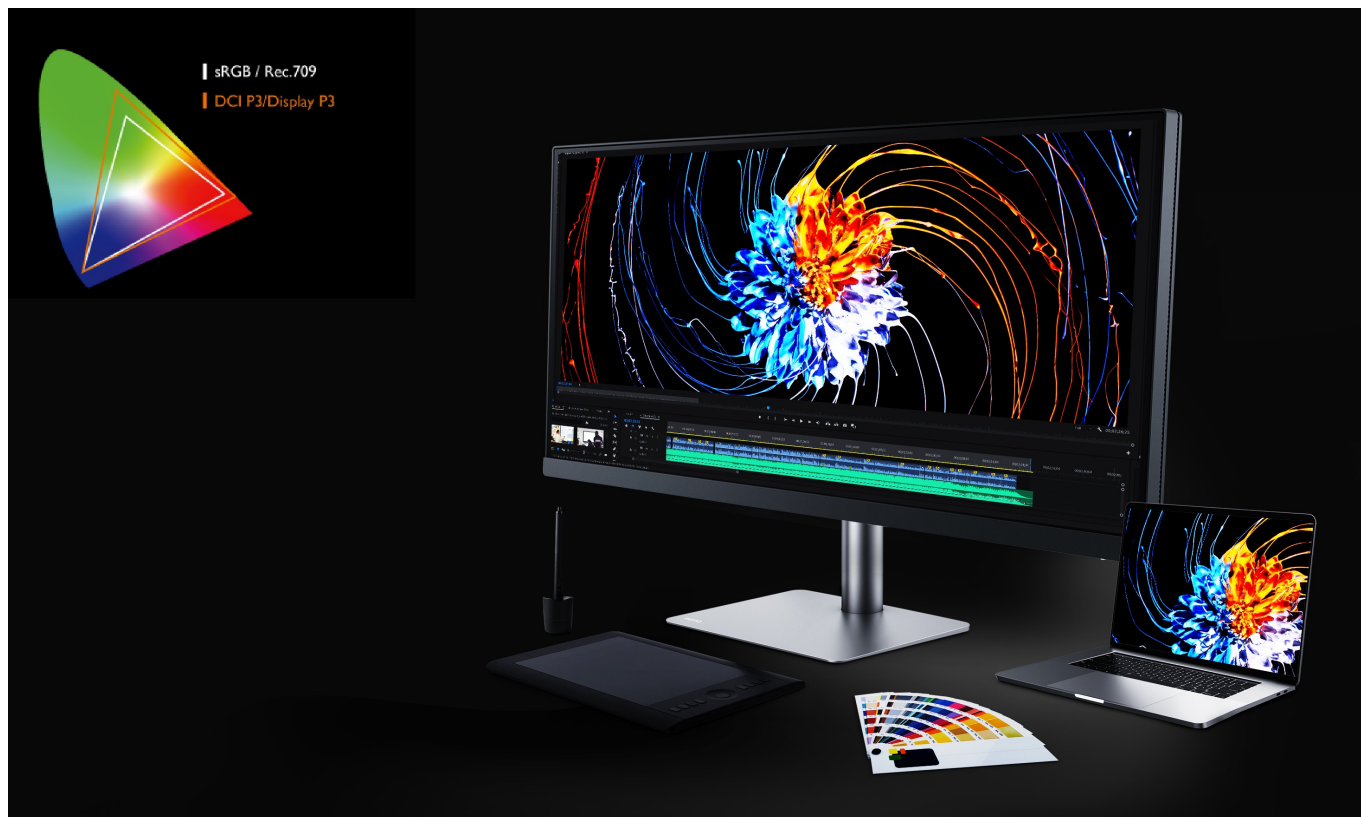

### Pracujte chytře a s přehledem na monitoru BenQ PD3420Q

Monitor BenQ PD3420Q je navržen pro zobrazení bohatých barev, grafiky, editační a kreativní činnost. **UltraWide plocha o velikosti 34"** poskytuje mimořádný prostor pro zobrazení náročných projektů, nákresů, multimédií, dalšího obsahu i produktivitu v rámci **multitaskingu** s více aplikacemi.

### Jeden displej, mnoho možností

Přizpůsobte si zobrazení aplikací, internetových stránek, grafiky, videí nebo fotografií podle svých představ. Rozdělte displej díky **funkci PIP** (Picture in Picture) obrazovku pro své specifické pracovní požadavky. Obří plocha vám zprostředkuje nepřeborné možnosti využití. K dispozici je také podpora externího nastavení obrazovky skrze **Hotkey Puck G2**.

### BenQ PD3420Q 34"

Monitor s úhlopříčkou **34"** a rozlišením **3440 × 1440** bodů nabízí pokrytí 98 % Adobe RGB barevné palety a 100 % sRGB palety. Disponuje kontrastním poměrem **1000 : 1**, dobou odezvy **5 ms** a jasem **350 cd/m<sup>2</sup>**. Pohodlné sledování zajišťují široké pozorovací úhly **178° horizontálně i vertikálně**. Předností je také možnost nastavení optimální orientace monitoru díky výškové nastavitelnosti a integrovaný **USB hub**. K dispozici je také port USB typu C, který kromě vysokorychlostního přenosu videa a dat, umožňuje napájení připojených zařízení až do 65 W.

### ZÁKLADNÍ SPECIFIKACE

**Typ panelu:** IPS

**Úhlopříčka:** 34"

**Poměr stran:** 21 : 9

**Rozlišení:** 3440 × 1440 px

**Kontrastní poměr:** 1000 : 1

**Doba odezvy:** 5 ms

**Rozhraní:** 1× DisplayPort, 2× HDMI, 4× USB 3.0, 1× USB-C, 1× sluchátkový výstup