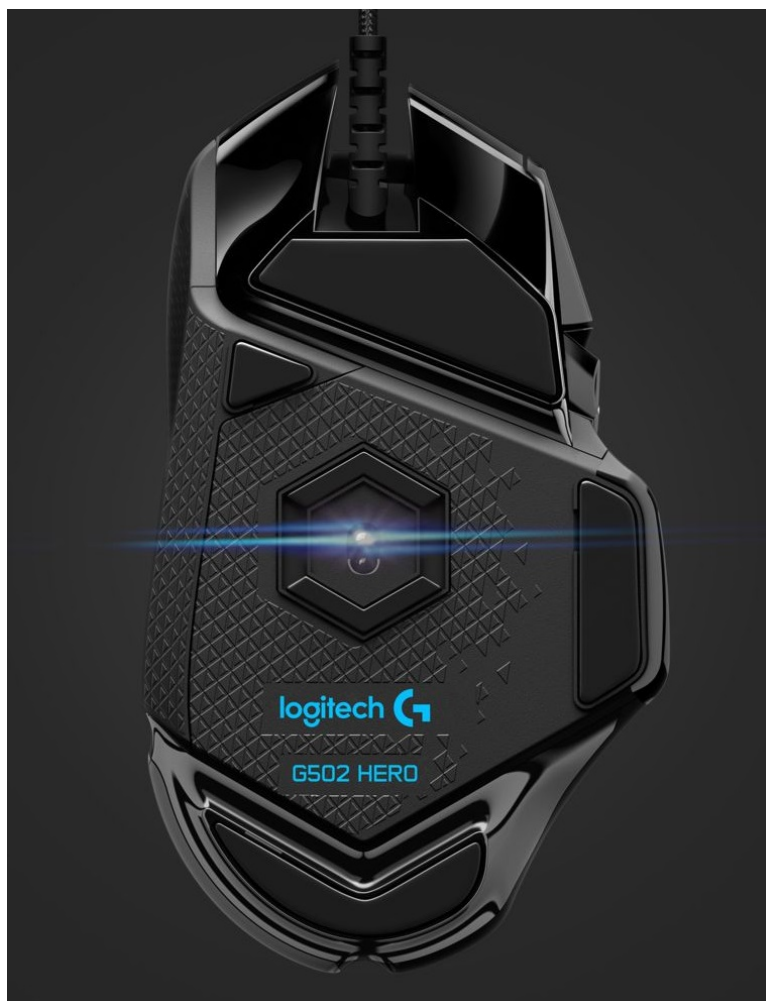

Popis

Logitech G502 HERO High Performance - volba pro hráče

Herní myš Logitech G502 HERO High Performance je ztělesněním všeho, co potřebujete na hladký průběh hry a tuhé on-line bitvy. Vyznačuje se špičkovým zpracováním a pokročilými funkcemi, které vám poskytnou komfort a plné herní zážitky. Disponuje **11 programovatelnými tlačítky** a pokročilým optickým senzorem. Rozlišení, které dosahuje **až 16 000 dpi**, zajišťuje přesnou manipulaci a plynulý pohyb.