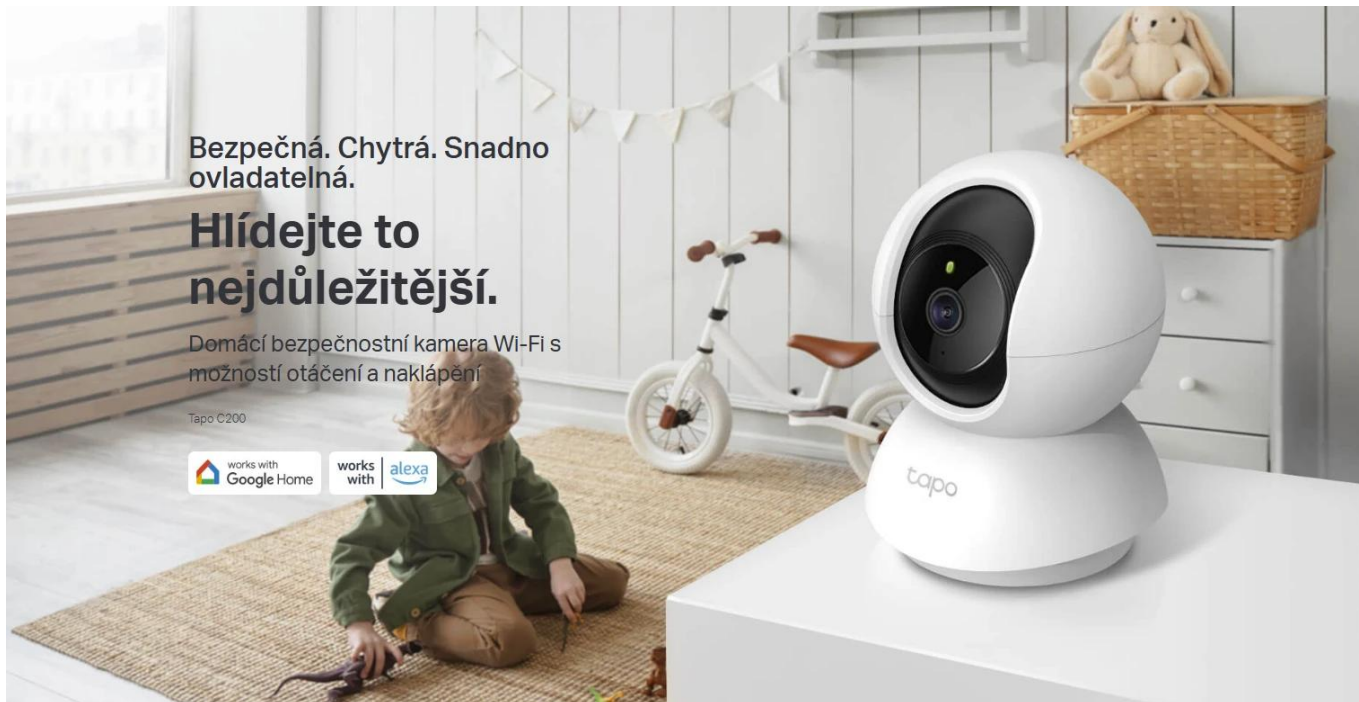

Bezpečné. Chytré. Jednoduché.

Dohlížejte na to, na čem vám nejvíce záleží. Pan/Tilt domácí bezpečnostní Wi-Fi kamera Tapo C200 je kompatibilní s Google Home a Amazon Alexa.

<p>1080p Full HD</p>	<p>Detekce pohybu a upozornění</p>	<p>Otáčecí/naklápěcí zobrazení</p> <p>360° horizontálně 114° vertikálně</p>	
	<p>Sledování pohybu</p>		
	<p>microSD karta a cloudové úložiště až 512 GB</p> <p>512G</p>	<p>Detekce dětského pláče</p>	<p>Přizpůsobitelný režim soukromí</p>
		<p>Sdílejte své oblíbené klipy</p>	