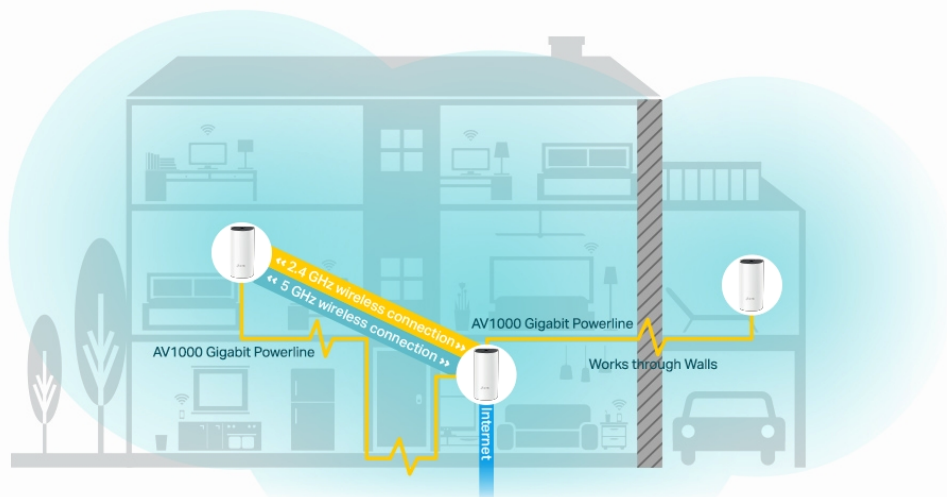

Dead-Zone Killer

Řada Deco P9 je samozřejmě **zpětně kompatibilní** se všemi Deco modely.

ZÁKLADNÍ SPECIFIKACE

Standard: IEEE 802.11a/b/g/n/ac

Rychlost datového přenosu: 2,4 GHz - 300 Mbit/s, 5 GHz - 867 Mbit/s

Anténa: 2 x integrovaná anténa

Porty: 2 x Gigabit Ethernet RJ-45 (WAN/LAN auto-sensing)

Frekvenční pásmo: 2,4 GHz, 5 GHz

Zabezpečení: WPA-PSK, WPA2-PSK

Podpora PoE: ne

Rozměry: 190 x 90,7 x 90,7 mm