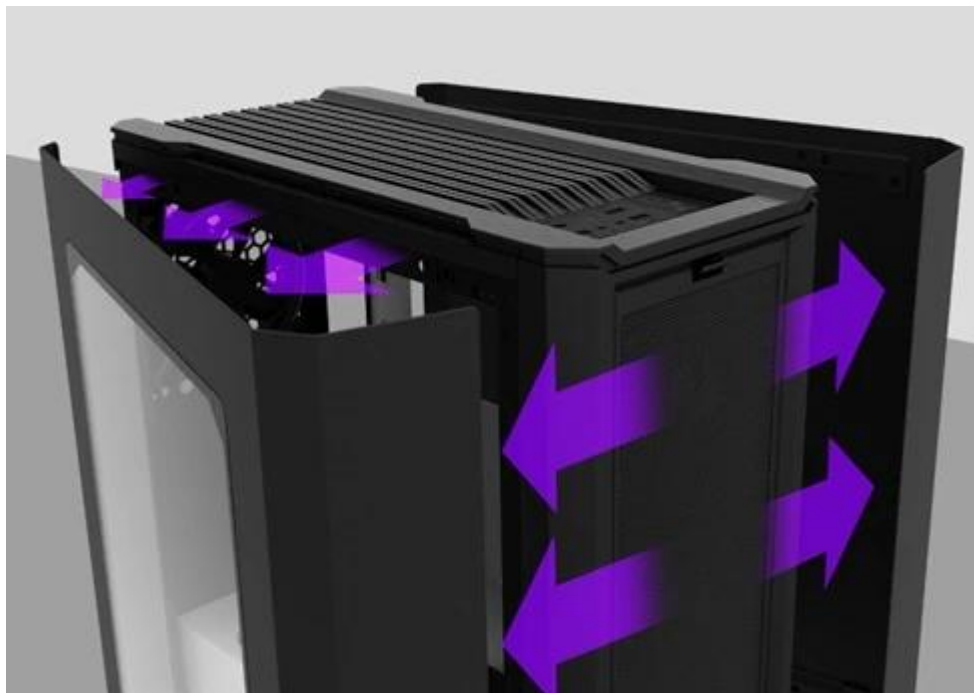

#### ZALMAN X3 - styl a výkon v jedné PC skříni

**PC skříň ZALMAN X3** je navržena pro stavbu moderních počítačových systémů. Přináší optimální rovnováhu mezi designem a funkcí, k tomu přidává potřebný prostor pro uspořádání všech komponent. Design s **průhlednou bočnicí** skvěle ladí s herními i multimediálními PC, a nakonec klidně i s pracovním strojem. Umožní vám prezentovat vnitřní komponenty a fanoušci stylu ocení také **podporu RGB podsvícení**. Tento model skříně v provedení **Middle Tower** přináší perfektně rozvržený prostor pro všechno, co má moderní počítač mít.

Podporuje **základní desky formátu ATX, Micro ATX a Mini ITX**, abyste měli pořádnou flexibilitu už od základu. Prostor s přehledem pojme grafické karty o délce až 350 mm, takže můžete využít výkon moderních GPU. Samozřejmostí jsou volné pozice pro pevné disky a **SSD**, rozšiřující sloty, podpora dlouhého výměníku vodního chlazení nebo pro chladič CPU do výšky až 175 mm. Nechybí ani předinstalované ventilátory, se kterými je **PC skříň ZALMAN X3** připravena na náročný provoz a těžké výpočetní výzvy.

### ZALMAN X3

Stylová počítačová skříň v provedení **Middle tower** nabízí **dvě 3,5" a dvě 2,5"** pozice pro pevné a SSD disky. Na horním panelu jsou umístěny dva **USB 3.0 porty**, dva **USB 2.0 porty**, sluchátkový výstup, vstup pro mikrofon a tlačítko pro ovládání podsvícení. Skříň je osazena jedním zadním a třemi předními **120 mm ventilátory** s adresovatelným RGB podsvícením. Důmyslné řešení umožňuje pohodlné umístění **až 360 mm dlouhého výměníku** vodního chlazení na přední straně. Ve skříni je dostatek prostoru pro chladič CPU do výšky až 175 mm a grafickou kartu o délce až 350 mm. Samozřejmostí jsou prachové filtry. Boční strana skříně disponuje **průhlednou bočnicí**. Skříň je dodávána **bez zdroje**.