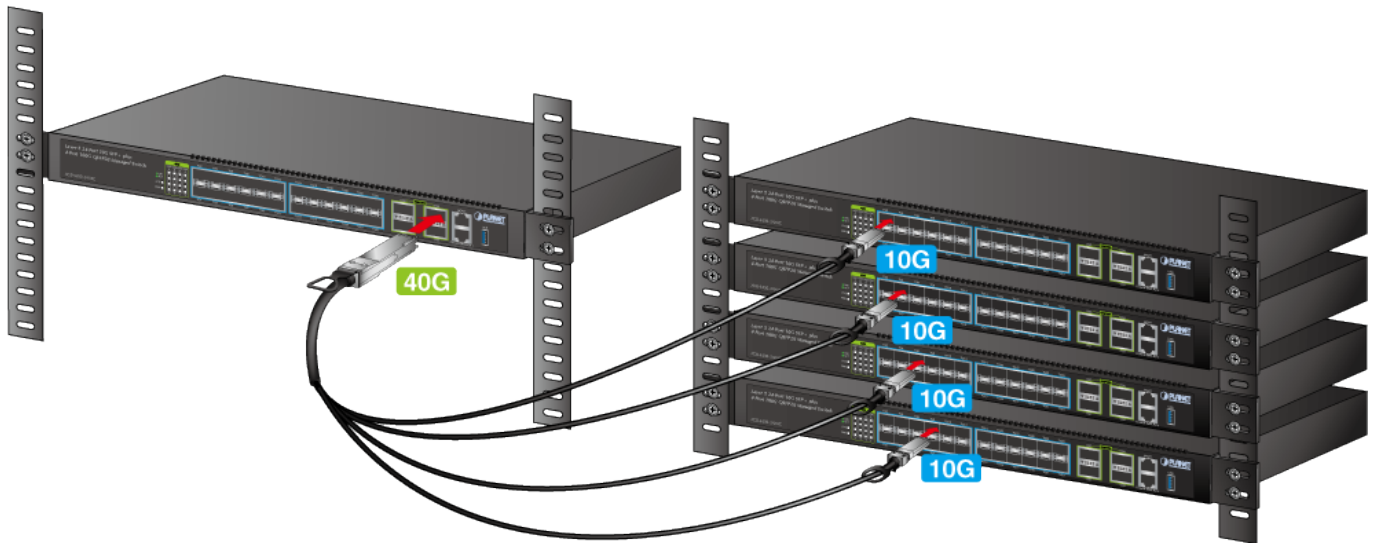

KABEL PLANET CB-QSFP4X10G-1M

Cena celkem:

2 184 Kč

(bez DPH: 1 805 Kč)

Běžná cena:

2 402 Kč

Ušetříte:

218 Kč

Kód zboží:

NETPLA2254

Part No.:

CB-QSFP4X10G-1M

Záruka:

26 měs.

Stav:

Nové zboží

Popis

PLANET CB-QSFP4X10G-1M

Kabel pro připojení až 4 zařízení s rozhraním SFP+ k jednomu s rozhraním QSFP+. Délka 1 m.

ZÁKLADNÍ SPECIFIKACE

Rychlost: 40 Gbps

Konektor 1: 1x QSFP+

Konektor 2: 4x SFP+

Provozní teplota: -5 až + 75 °C