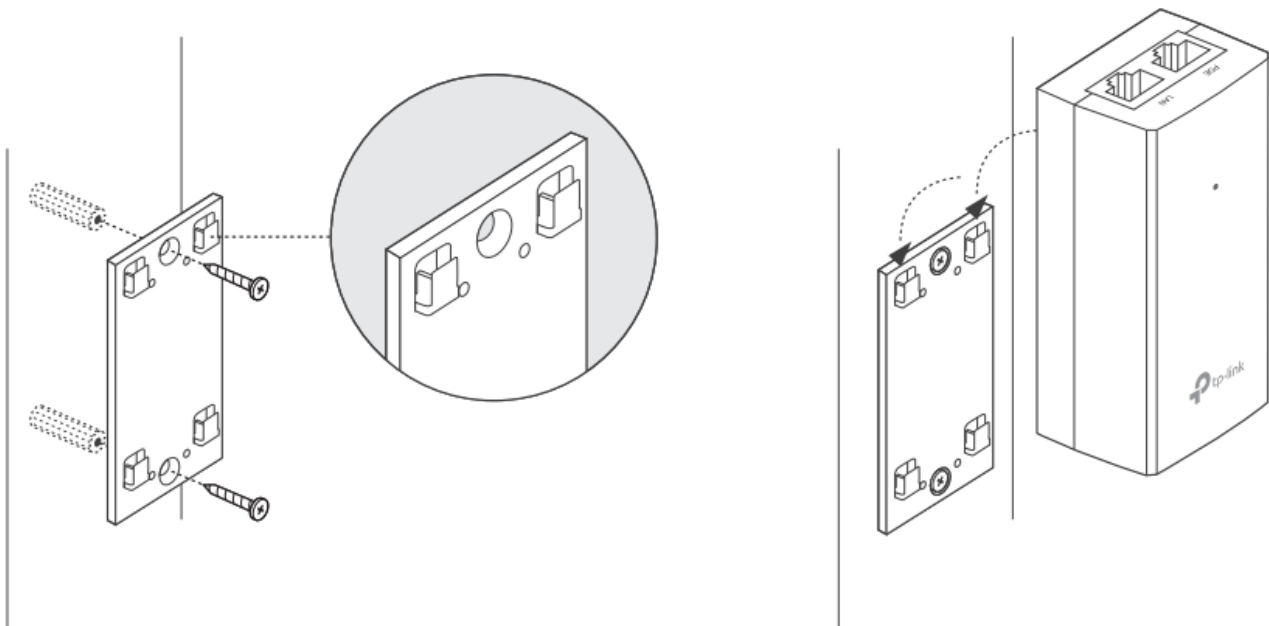

### TP-Link TL-POE4824G

Pasivní PoE injektor slouží pro napájení všech zařízení, které v sobě mají zabudovaný PoE extraktor a podporují napětí 48 V. Díky držáku, který je součástí balení, tento model jednoduše připevníte na zeď.

### ZÁKLADNÍ SPECIFIKACE

**Typ:** pasivní**Výstupní napětí:** 48 V**Výstupní výkon:** 24 W**Výstupní PoE port:** 1× 10/100/1000 Mbps**Rozměry:** 110 × 57 × 38,8 mm