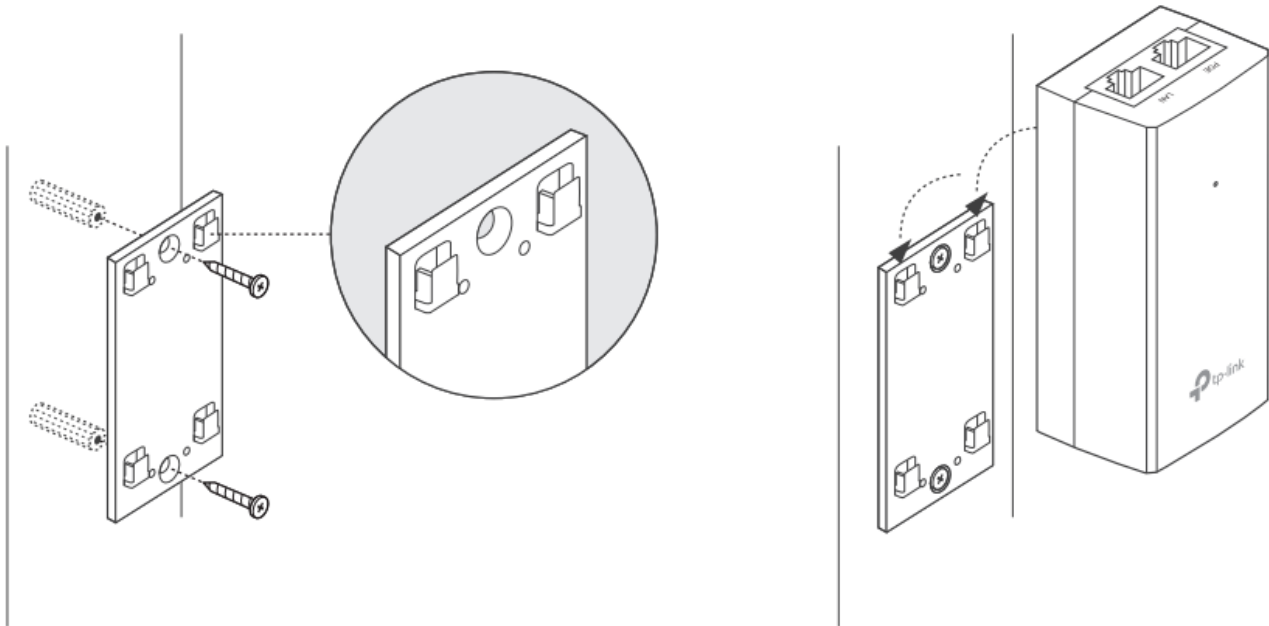

### TP-Link TL-POE2412G

Pasivní PoE injektor slouží pro napájení všech zařízení, které v sobě mají zabudovaný PoE extraktor a podporují napětí 24 V. PoE adaptér má dva gigabitové ethernetové porty.

Díky držáku, který je součástí balení, tento model jednoduše připevníte na zeď.

### ZÁKLADNÍ SPECIFIKACE

**Typ:** pasivní

**Výstupní napětí:** 24 V

**Výstupní výkon:** 12 W

**Výstupní PoE port:** 1 × 10/100/1000 Mbps

**Rozměry:** 85,8 × 43,9 × 35 mm