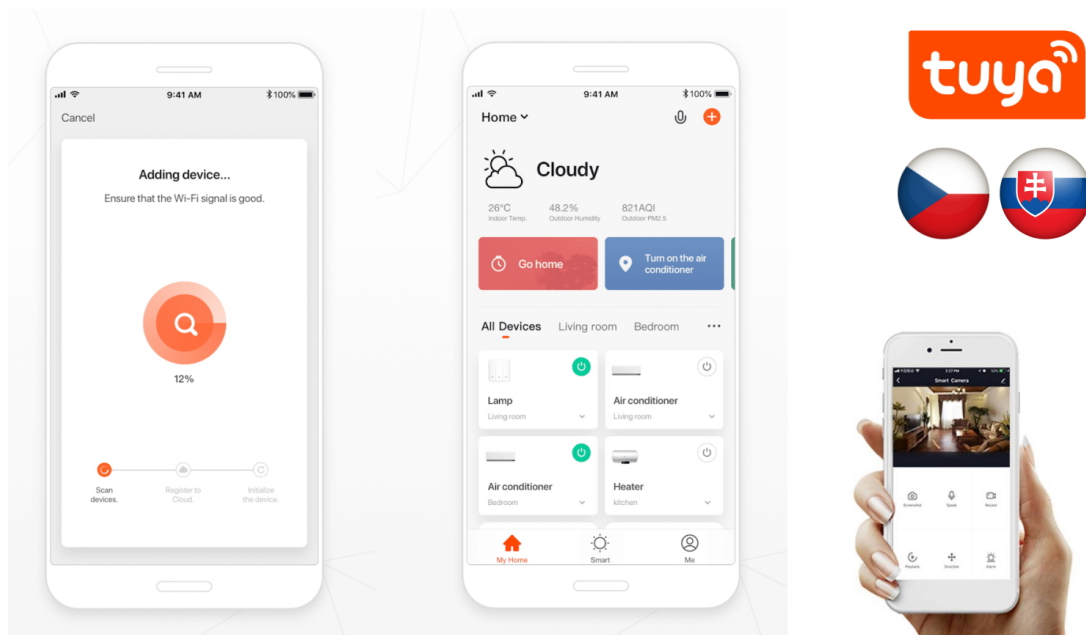

ZÁKLADNÍ SPECIFIKACE

Příkon: 39 W

Světelný tok: 2730 lm