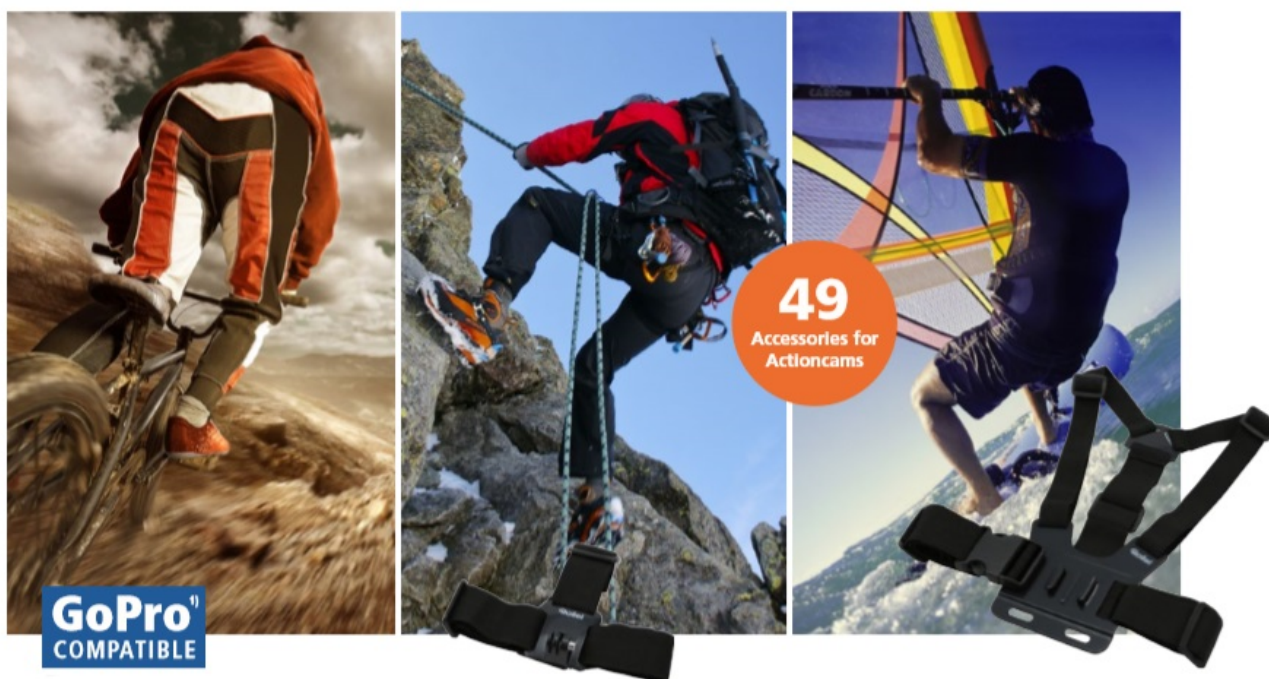

SADA PŘÍSLUŠENSTVÍ ROLLEI XL PRO OUTDOOR

Cena celkem:	1 450 Kč (bez DPH: 1 199 Kč)
Běžná cena:	1 595 Kč
Ušetříte:	145 Kč
Kód zboží:	KAMR31797
Part No.:	35989
Záruka:	24 měs.
Stav:	Nové zboží

Popis

Multifunkční příslušenství Rollei XL pro vaše kamery

Sada početného příslušenství Rollei, která je určena především pro nadšené sportovce a milovníky adrenalinu. Vybavení k akčním kamerám Rollei i GoPro se neztratí při žádném dobrodružství a umožní vám zachytit skvělé snímky a videa. Provozujte své oblíbené sporty a outdoorové aktivity bez omezení. Sportovní set **Rollei XL pokrývá širokou škálu aktivit, ve vodě, na vzduchu i na souši.**

Sada obsahuje 49 doplňků, které lze kombinovat a vytvořit tak dokonalý **úchytný a ochranný systém** podle toho, kam se chystáte vyrazit a v jakých podmínkách budete kameru využívat. **Přípevněte kameru k tělu nebo helmě**, abyste pořídili autentické záběry z pohledu první osoby, perspektivy, která ostatním vyrazí dech. Samozřejmě zde najdete také **úchytky a držáky** pro upevnění na nejrůznější příčky, řídítka, desky apod. pro snímání záběrů z různých úhlů a pozic. Ve výbavě nechybí **teleskopická tyč pro selfie** záběry, samolepky a spoustu dalšího pro natáčení a fotografování v extrémních podmínkách.

Rollei XL sada příslušenství pro outdoor

Univerzální 49dílná sada příslušenství Rollei ke kamerám Actioncam a GoPro určená pro outdoorové aktivity.

ZÁKLADNÍ SPECIFIKACE

Obsah balení: pouzdro, mini stativ, voděodolný držák, držák na smartphone, selfie tyč, plovák s nálepkou, popruh na hrudník, nylonový sáček, držák s přísavkou, držák s klipem, popruh na hlavu, držák na helmu, univerzální držák s popruhem, upevňovací popruh, držák na kolo, úhlový držák, držák na řídítka, popruh, bezpečnostní držák, 2 x plochý držák, 2 x zakřivený držák, 10 x lepicí 3M nálepka, 7 x šroubek, 2 x dlouhý držák, 2 x krátký držák, adaptér na stativ, 2 x úhlový kus, montážní klíč.