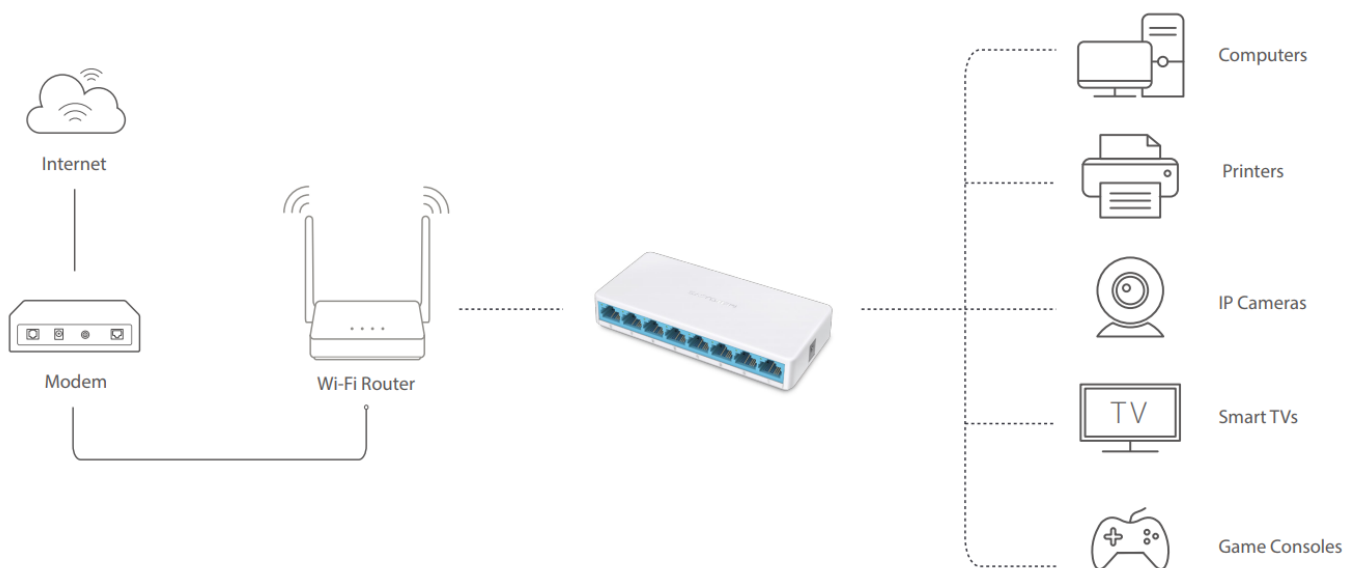

MERCUSYS MS108

Cena celkem:	199 Kč
	(bez DPH: 164 Kč)
Běžná cena:	219 Kč
Ušetříte:	20 Kč
Kód zboží:	NAPTPL1074
Part No.:	MS108
Záruka:	26 měs.
Stav:	Nové zboží

Popis

Mercusys MS108

Jedná se o **8portový switch** podporující rychlosti 10/100 Mbps - standardy 802.3, 802.3u, 802.3x s funkcí automatického křížení UTP kabelů. Celková propustnost switche je **1,6 Gbps**. Funkce **Auto MDI/MDIX** eliminuje potřebu křížených kabelů. Funkce **auto-negotiation** na každém portu snímá rychlost připojení síťového zařízení a inteligentně ji přizpůsobuje podle kompatibility a pro optimální výkon. Nastavení **Plug and Play**, bez nutnosti konfigurace.

Díky kompaktním rozměrům, může být zařízení umístěno kdekoli v domácnosti, aniž by zabíralo příliš mnoho místa a narušovalo tak design interiéru. Provedení bez ventilátorů zaručuje tichý chod. Switch tak zůstane nenápadný bez ohledu na to, jak dlouho poběží.

Součástí balení je napájecí adaptér (5 V/0,6 A).

ZÁKLADNÍ SPECIFIKACE

Počet portů: 8× RJ-45 LAN

PoE: ne

Kapacita switche: 1,6 Gb/s

Rozměry: 127 × 60,3 × 22 mm