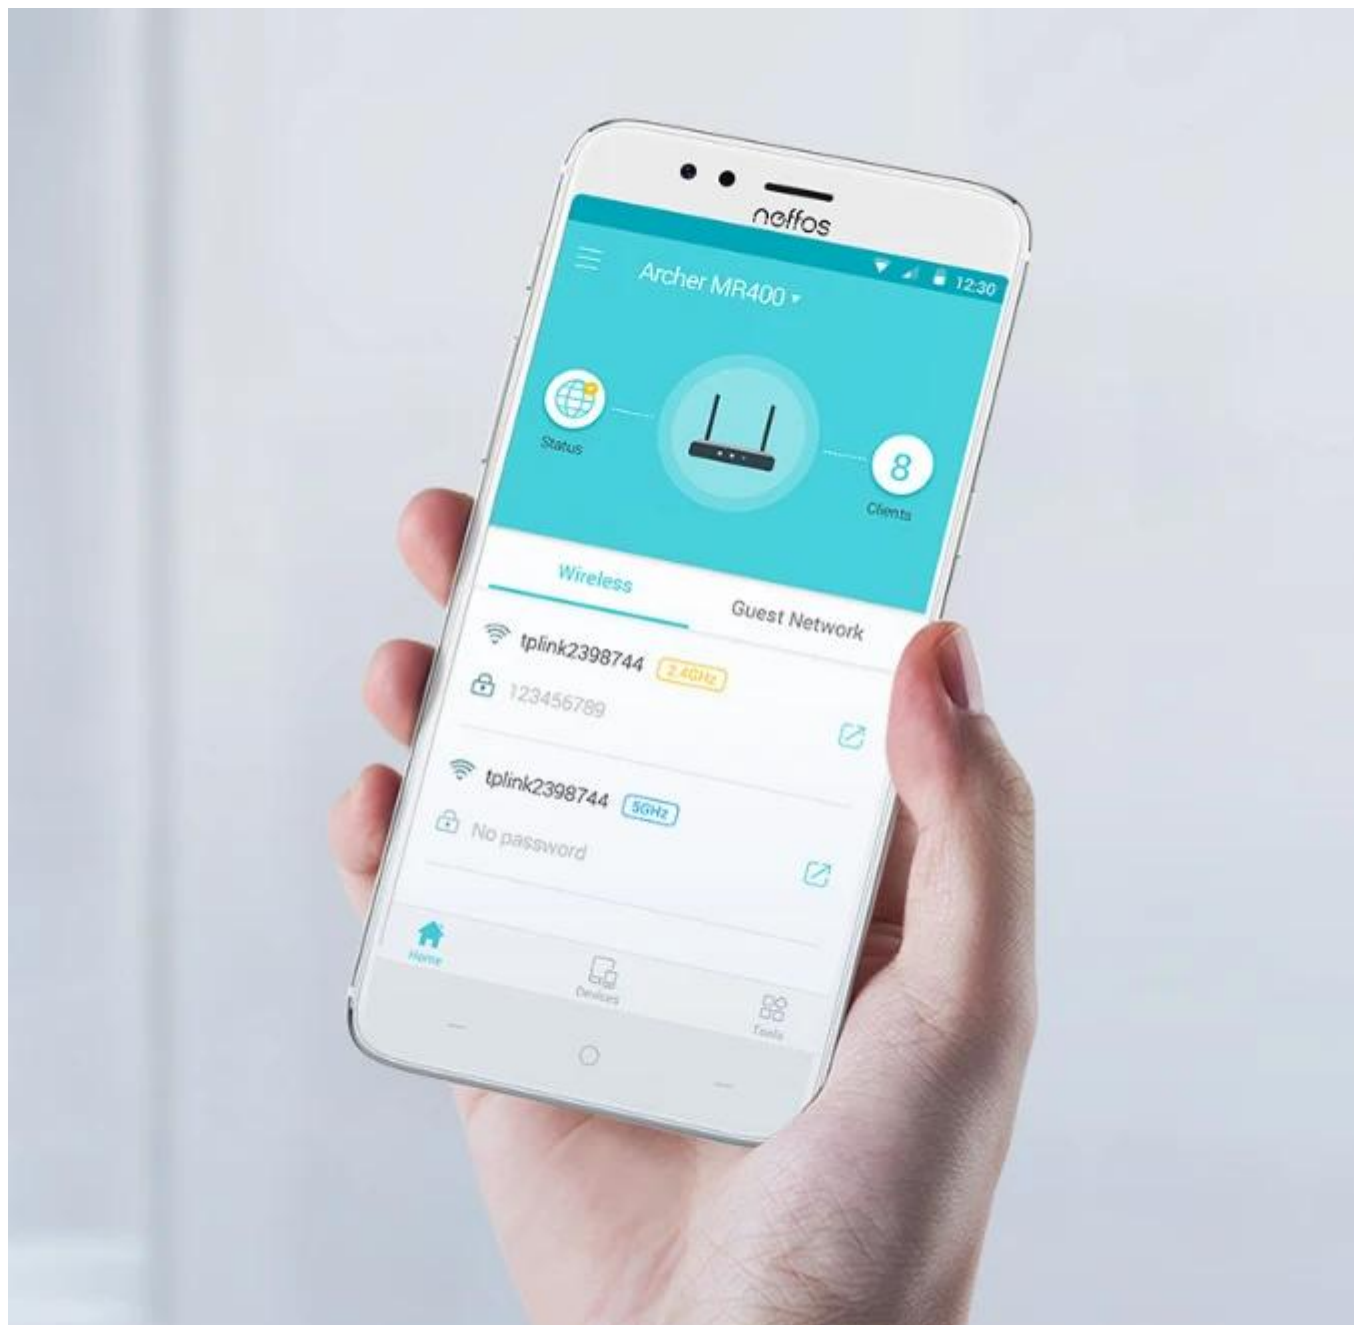

- **Rodičovská kontrola** - Pomocí rodičovské kontroly můžete blokovat nevhodný obsah a nastavit denní limity času, který děti stráví online
- **QoS** - Upřednostňuje zařízení a poskytuje rychlejší výkon tam, kde ho potřebujete
- **Síť pro hosty** - Síť pro hosty vytváří oddělenou Wi-Fi síť pro hosty, čímž je zajištěno vaše soukromí

Dostupné WAN připojení

Port WAN/LAN umožňuje zařízení Archer MR400 pracovat jako tradiční bezdrátový router, který je kompatibilní s kabelovými, optickými a DSL modemy. A když je nastaven jako bezdrátový router, jeho 3G/4G připojení funguje jako záloha, která vám zajistí trvalé a spolehlivé připojení k internetu.

Available WAN Connection Backup

Snadné nastavení a správa

Archer MR400 nastavíte během několika minut díky intuitivnímu webovému rozhraní a výkonné aplikaci Tether. Tether vám také umožňuje spravovat nastavení sítě z jakéhokoli zařízení se systémem Android nebo iOS, včetně rodičovské kontroly a řízení přístupu.