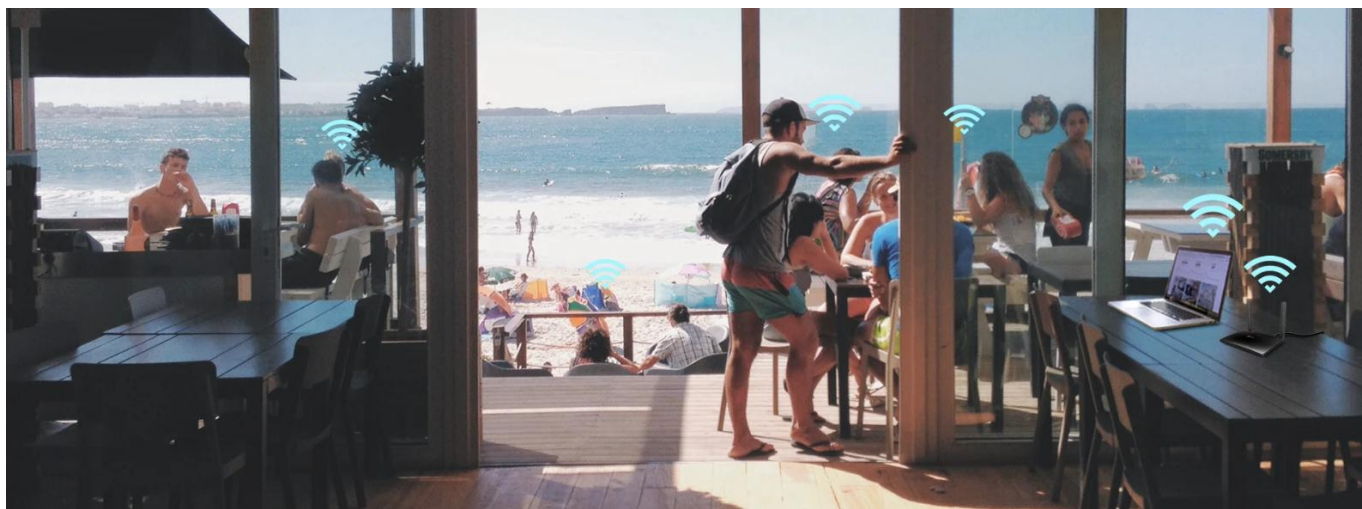

Dočasný obchod

Dočasný obchod

Rychlé nasazení internetového připojení pro pop-up obchody a stánky

Přístup k internetu až pro 64 zařízení současně

Snadno sdílejte připojení 3G/4G až s 64 bezdrátovými zařízeními, jako jsou telefony, tablety a notebooky, najednou. 4 porty LAN jsou připraveny poskytovat internet pro kabelová zařízení, jako jsou stolní počítače.