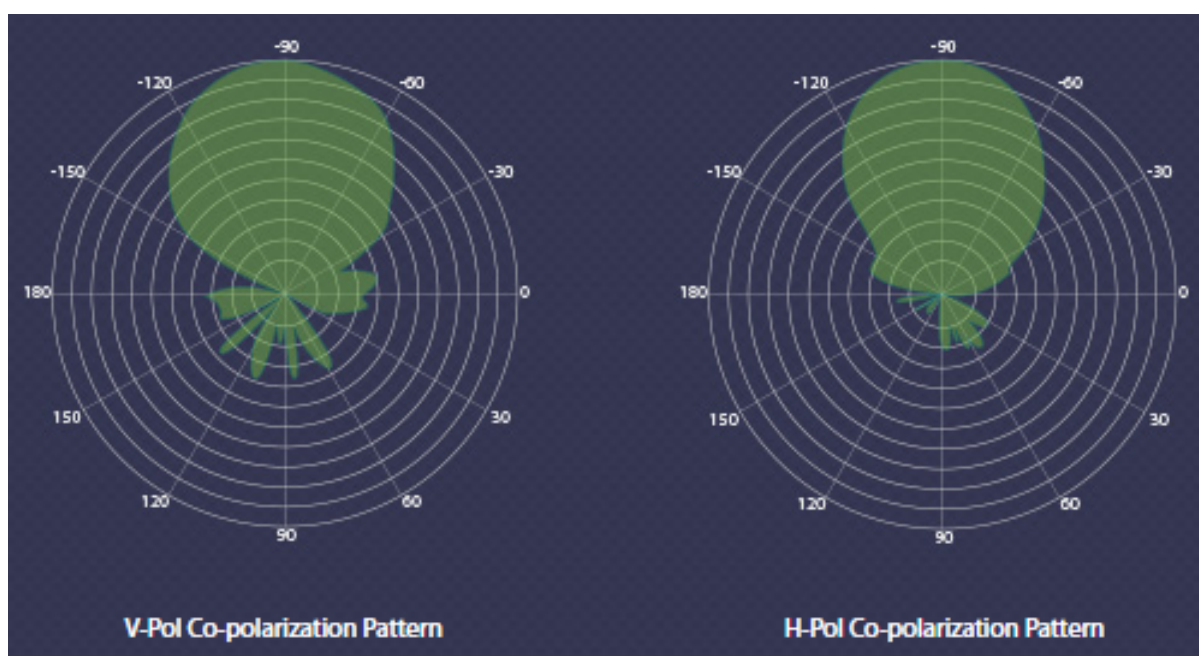

téměř každém klimatu, s provozní teplotou v rozmezí od -30 °C do +70 °C.

Pokročilý systém antén

Vestavěná duální polarizovaná anténa s vysokým ziskem.

Bezdrátový přenos dat až na vzdálenost 15 km+

Speciálně navržené pro venkovní použití, ideální pro bezdrátový přenos dat na dlouhé vzdálenosti.