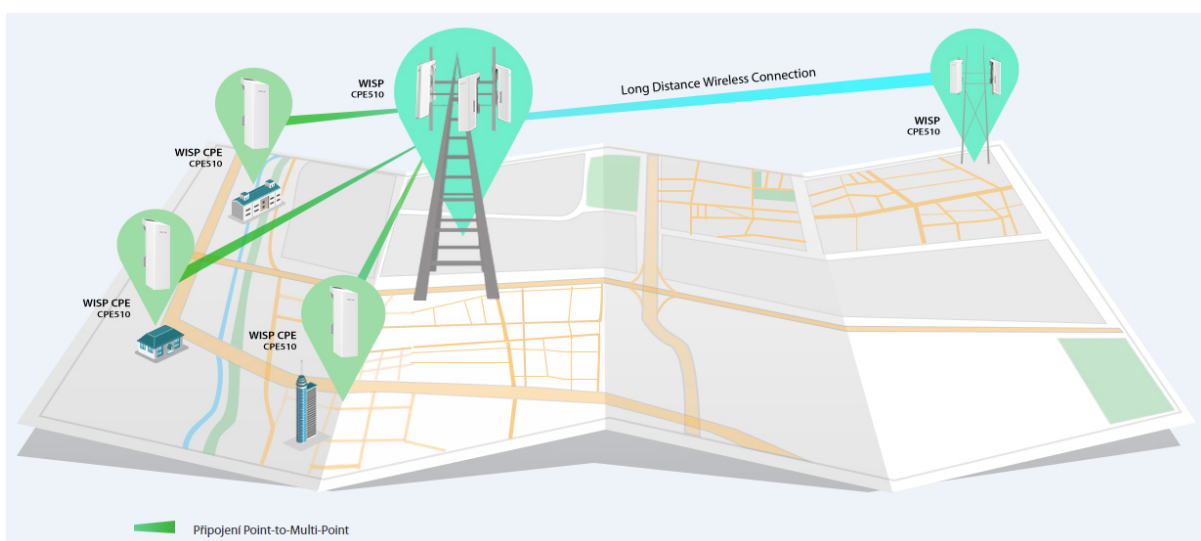

Ochrana před bleskem 6000V

Odolné proti povětrnostním vlivům

Ochrana 15KV ESD

PoE napájení

Venkovní CPE zařízení určené pro ekonomické řešení venkovní bezdrátové sítě. Díky centralizovanému systému správy je ideální pro point-to-point, point-to-multipoint a venkovní pokrytí bezdrátové sítě. Profesionální výkon spolu s uživatelsky přívětivým designem dělá ze zařízení CPE510 ideální volbu pro práci i pro domácí použití.

**Hardware pro podniková řešení**

Díky chipsetu Qualcomm Atheros, anténám s vysokým ziskem a vysoce kvalitnímu použitému materiálu, speciálně navrženému krytu a PoE napájení, je zařízení CPE510 určeno především pro venkovní použití a může bezchybně fungovat v

téměř každém klimatu, s provozní teplotou v rozmezí od -30 °C do +70 °C.

Pokročilý systém antén

Vestavěná duální polarizovaná anténa s vysokým ziskem.

Bezdrátový přenos dat až na vzdálenost 15 km+

Speciálně navržené pro venkovní použití, ideální pro bezdrátový přenos dat na dlouhé vzdálenosti.

Technologie TP-LINK MAXstream TDMA

Díky neustále rostoucímu rozsahu sítě budou vzájemná rušení a kolize bezdrátových sítí mezi zařízeními CPE a základnovými stanicemi natolik velká, že skutečná propustnost sítě klesne, což velmi negativně pocítí koncový uživatelé. Ke zmírnění těchto negativních vlivů používá CPE510 technologii MAXstream TDMA.