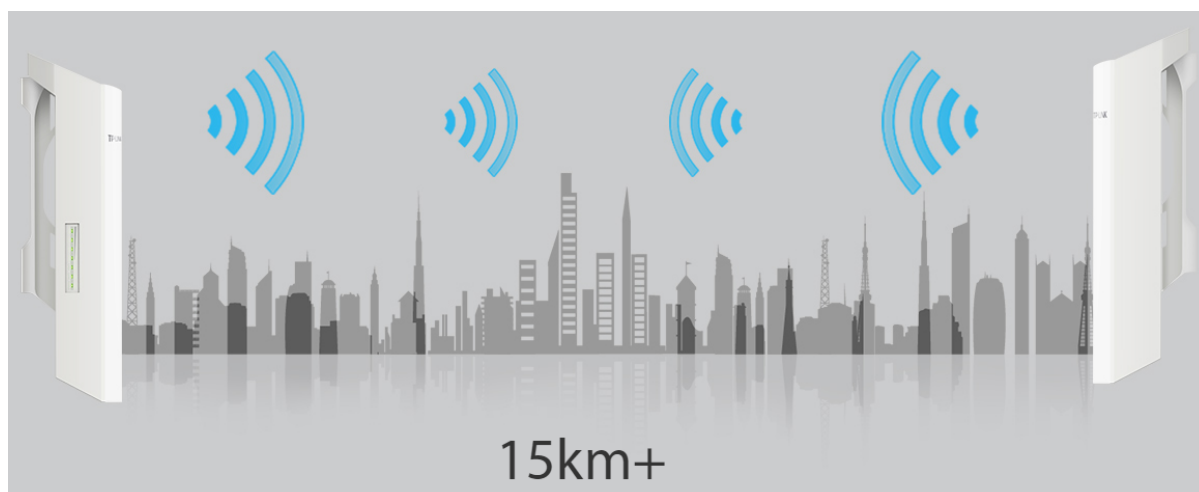

Ochrana před bleskem 6000V

Odolné proti povětrnostním vlivům

Ochrana 15KV ESD

PoE napájení

Venkovní CPE zařízení určené pro ekonomické řešení venkovní bezdrátové sítě. Díky centralizovanému systému správy je ideální pro point-to-point, point-to-multipoint a venkovní pokrytí bezdrátové sítě. Profesionální výkon spolu s uživatelsky přívětivým designem dělá ze zařízení CPE510 ideální volbu pro práci i pro domácí použití.

**Hardware pro podniková řešení**

Díky chipsetu Qualcomm Atheros, anténám s vysokým ziskem a vysoce kvalitnímu použitému materiálu, speciálně navrženému krytu a PoE napájení, je zařízení CPE510 určeno především pro venkovní použití a může bezchybně fungovat v

téměř každém klimatu, s provozní teplotou v rozmezí od -30 °C do +70 °C.

Pokročilý systém antén

Vestavěná duální polarizovaná anténa s vysokým ziskem.

Bezdrátový přenos dat až na vzdálenost 15 km+

Speciálně navržené pro venkovní použití, ideální pro bezdrátový přenos dat na dlouhé vzdálenosti.

Technologie TP-LINK MAXstream TDMA

Díky neustále rostoucímu rozsahu sítě budou vzájemná rušení a kolize bezdrátových sítí mezi zařízeními CPE a základnovými stanicemi natolik velká, že skutečná propustnost sítě klesne, což velmi negativně pocítí koncový uživatelé. Ke zmírnění těchto negativních vlivů používá CPE510 technologii MAXstream TDMA.