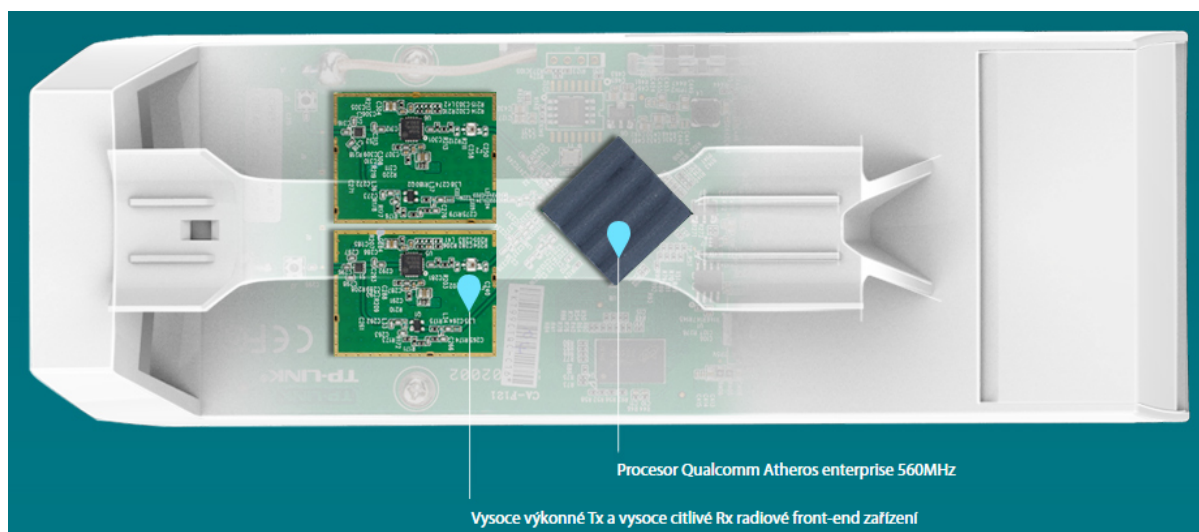

NAATPL1035

Part No.:

CPE510

Záruka:

36 měs.

Stav:

Nové zboží

Popis**TP-Link CPE510**Vestavěná 13dBi duální polarizovaná
směrová anténaAP / Client / Repeater / AP Router /
AP Client Router (WISP) operační módy

Ochrana před bleskem 6000V

Odolné proti povětrnostním vlivům

Ochrana 15KV ESD

PoE napájení

Venkovní CPE zařízení určené pro ekonomické řešení venkovní bezdrátové sítě. Díky centralizovanému systému správy je ideální pro point-to-point, point-to-multipoint a venkovní pokrytí bezdrátové sítě. Profesionální výkon spolu s uživatelsky přívětivým designem dělá ze zařízení CPE510 ideální volbu pro práci i pro domácí použití.

**Hardware pro podniková řešení**

Díky chipsetu Qualcomm Atheros, anténám s vysokým ziskem a vysoce kvalitnímu použitému materiálu, speciálně navrženému krytu a PoE napájení, je zařízení CPE510 určeno především pro venkovní použití a může bezchybně fungovat v

téměř každém klimatu, s provozní teplotou v rozmezí od -30 °C do +70 °C.

Pokročilý systém antén

Vestavěná duální polarizovaná anténa s vysokým ziskem.

Bezdrátový přenos dat až na vzdálenost 15 km+

Speciálně navržené pro venkovní použití, ideální pro bezdrátový přenos dat na dlouhé vzdálenosti.