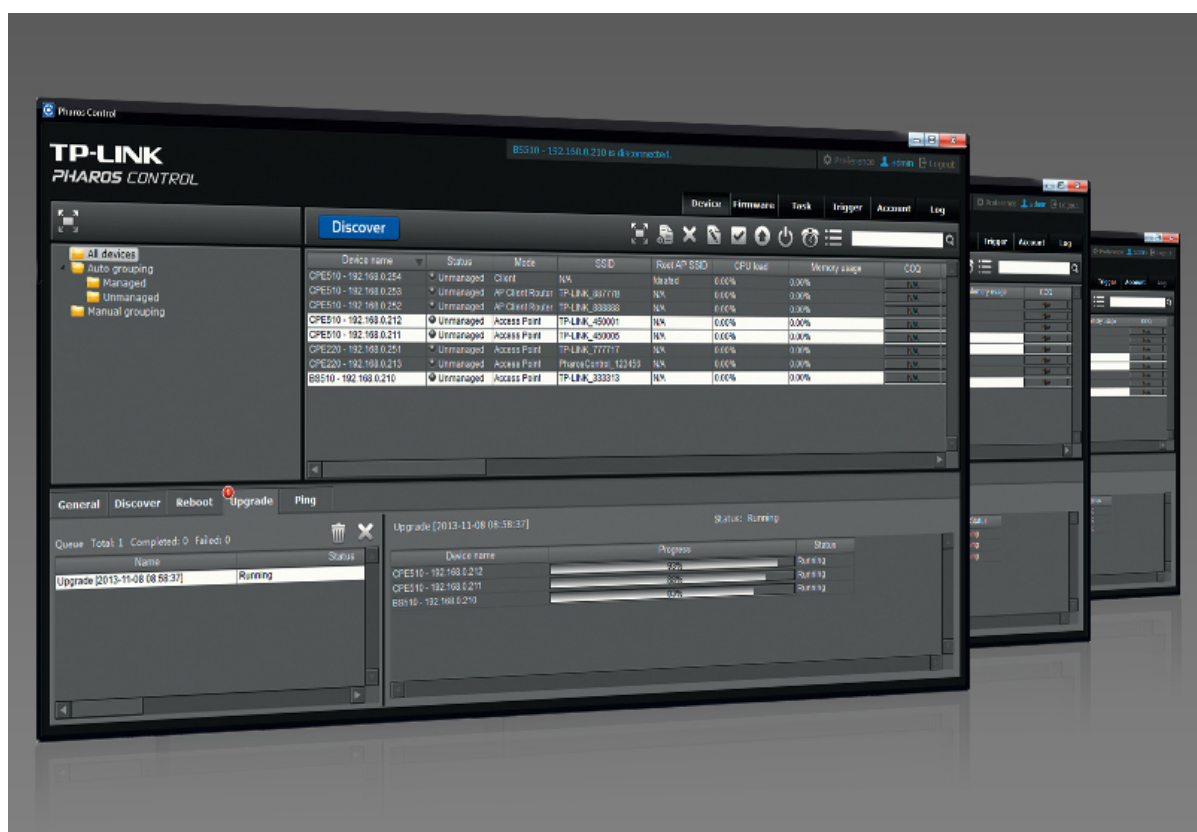

téměř každém klimatu, s provozní teplotou v rozmezí od -30 °C do +70 °C.

Pokročilý systém antén

Vestavěná duální polarizovaná anténa s vysokým ziskem.

Bezdrátový přenos dat až na vzdálenost 15 km+

Speciálně navržené pro venkovní použití, ideální pro bezdrátový přenos dat na dlouhé vzdálenosti.

Technologie TP-LINK MAXstream TDMA

Díky neustále rostoucímu rozsahu sítě budou vzájemná rušení a kolize bezdrátových sítí mezi zařízeními CPE a základnovými stanicemi natolik velká, že skutečná propustnost sítě klesne, což velmi negativně pocítí koncový uživatelé. Ke zmírnění těchto negativních vlivů používá CPE510 technologii MAXstream TDMA.

Řízení Pharos - Centralizovaný systém správy

Zařízení je vybaveno softwarem centralizované správy, který pomáhá uživatelům jednoduše spravovat všechna zařízení ve své síti z jednoho počítače. Funkce, jako jsou zjišťování zařízení, monitorování stavu, aktualizace firmwaru a údržba sítě, mohou být spravovány pomocí řízení Pharos.