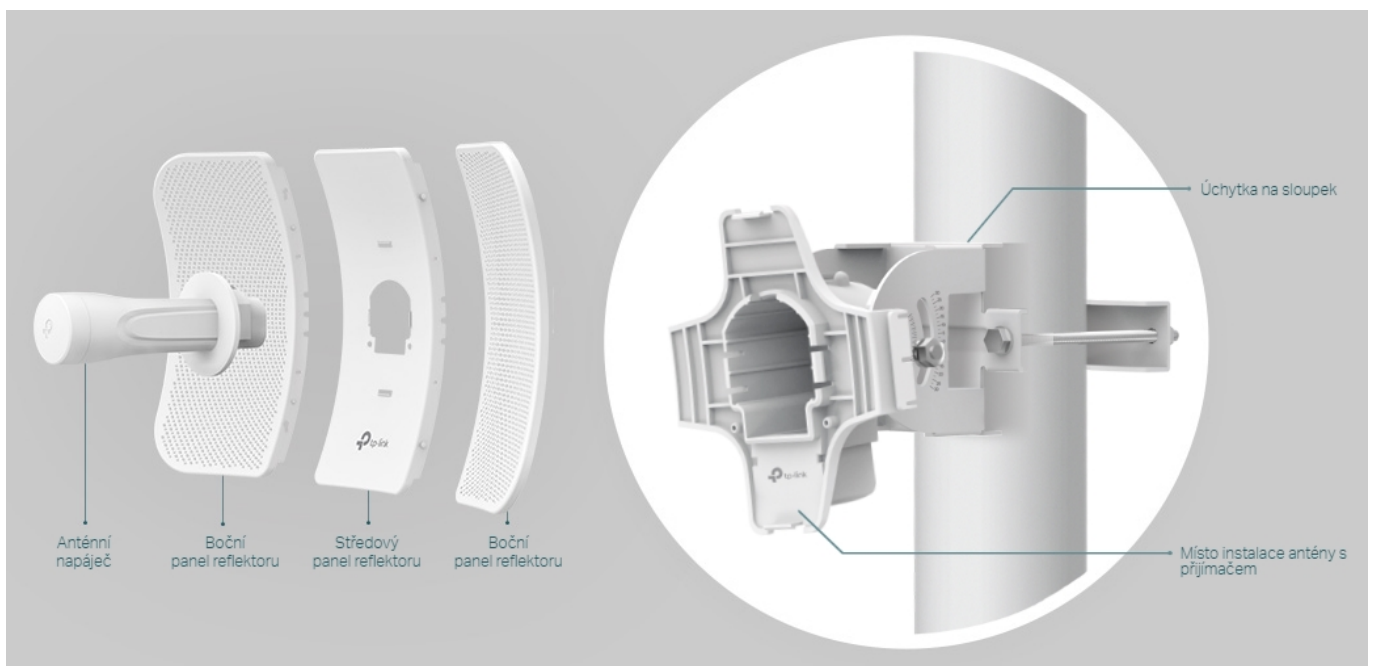

Díky směrové anténě Cassegrain s vysokým ziskem 23 dBi, technologií 2x2 MIMO a speciálnímu kovovému reflektoru umožňuje model CPE610 dosáhnout vynikajícího směrového zaměření paprsku, vylepšené latence a odolnosti vůči rušení. Profesionální výkon a uživatelsky příjemné provedení – venkovní anténa CPE610 s rychlostí přenosu 300 Mb/s v pásmu 5 GHz a ziskem 23 dBi je ideální volbou a cenově výhodným řešením pro potřeby venkovních bezdrátových sítí.

Stabilní konstrukce a flexibilní instalace

- Díky částem, které do sebe vzájemně zaklapnou, je montáž snadná a pohodlná
- Sady pro montáž na sloupek a volnost pohybu ve všech třech osách umožňují flexibilní instalaci
- Odolná konstrukce zajišťuje stabilitu i ve větrném prostředí

Pharos Control - Systém centralizované správy sítě

Anténa CPE610 se dodává se softwarem Pharos Control pro centralizovanou správu sítě, který uživatelům pomáhá snadno

řídít všechna zařízení v síti z jediného počítače. Mezi jeho funkce patří rozpoznávání zařízení, monitorování jejich stavu, aktualizace firmwaru a údržba sítě. Intuitivní prostředí ve webovém prohlížeči – PharOS – je alternativním způsobem, jak síť spravovat, a profesionálům umožňuje přístup k detailnějším nastavením.

Příklady použití:

ZÁKLADNÍ SPECIFIKACE

Typ antény: směrová

Frekvence: 5,15 GHz - 5,85 GHz

Zisk: 23 dBi

Rozměry: 366 x 280 x 207 mm