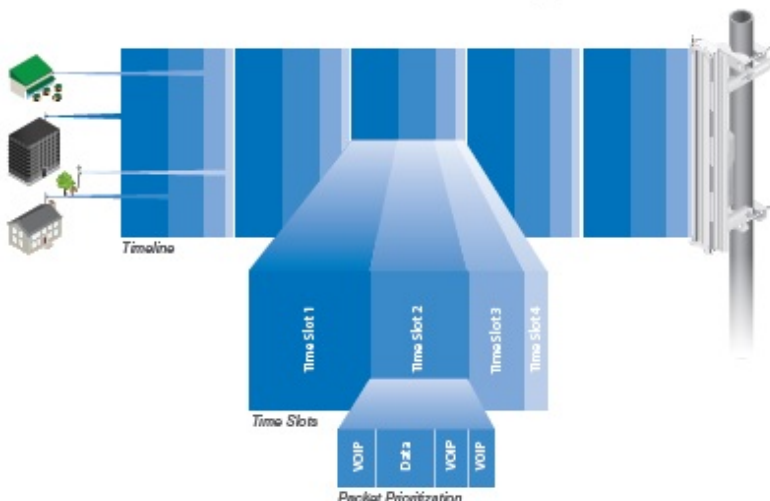

PowerBeam (PBE-M2-400) je vysoce **výkonná kompletní venkovní jednotka** včetně **18 dBi MIMO 2x2** antény pro pásmo **2,4 GHz**. Je vhodná jako **klientská jednotka nebo PtP spoj**. Jednotka podporuje propustnost **až 150 Mbps**.

PowerBeam 400 využívá novou konstrukci antény pro větší odolnost proti rušení, má lepší návrh pro snadnou instalaci. Materiál jednotky využívá technologii GEOMET pro vysokou odolnost proti korozi.

Pro vysoké přenosové rychlosti jednotka využívá standard 802.11n a technologii **AirMAX (TDMA)** pro dosažení **nízkých latencí**.

airMAX TDMA Technology

Antennní systém se skládá ze dvou antén s horizontální a vertikální polarizací, které využívají patentovanou technologii InnerFeed pro dosažení nejlepších vlastností při zachování dobré ceny.

ZÁKLADNÍ SPECIFIKACE

Wi-Fi standard: 802.11g/n + airMAX

Anténa: 18 dBi

Porty: 1x 10/100 Ethernet port

Frekvenční pásmo: 2405 - 2475 MHz

Podpora PoE: ano

Rozměry: 420 x 420 x 289 mm

Důležité upozornění: