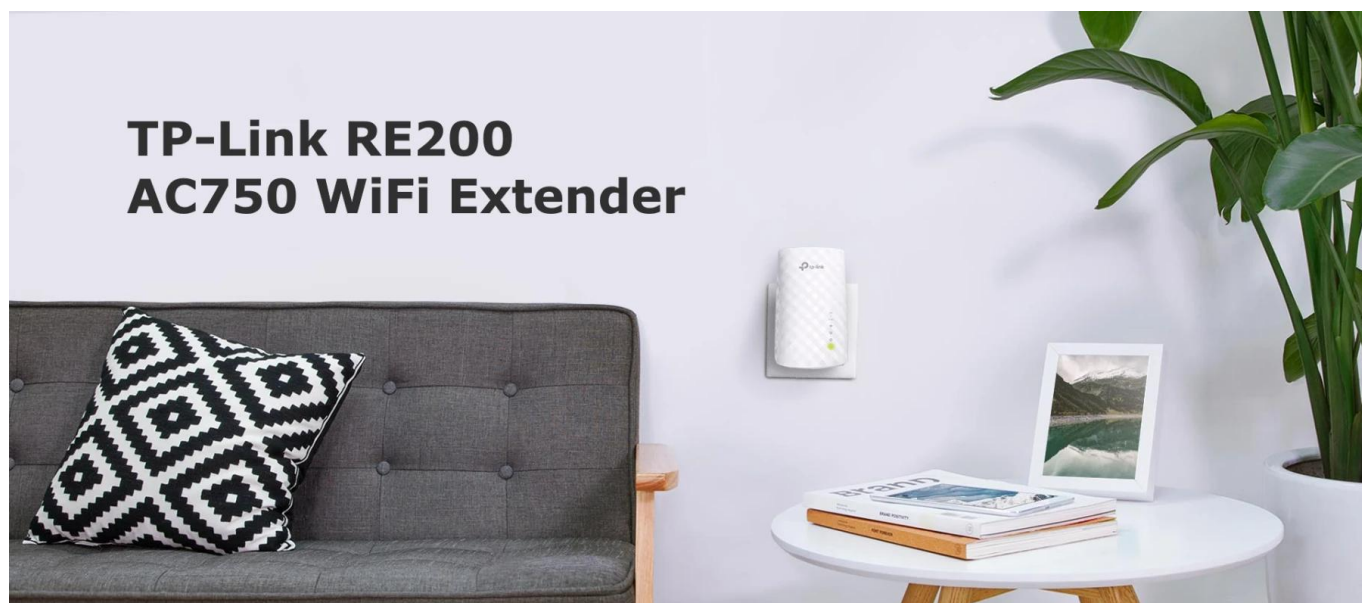

### TP-Link RE200 - dvoupásmový Wi-Fi 5 Extender AC750

- **Zesiluje bezdrátový signál a prodlužuje jeho dosah** na dříve nedostupná nebo pomocí kabelu obtížně připojitelná místa
- **Kompatibilní s EasyMesh** - Flexibilní vytvoření Wi-Fi mesh sítě připojením k routeru kompatibilnímu s EasyMesh pro bezproblémové pokrytí celé domácnosti
- Kompatibilní s bezdrátovými zařízeními standardu **802.11 b/g/n a 802.11ac**
- **Dvoupásmová rychlost 750 Mb/s** - Ideální pro streamování HD videí a hraní on-line her
- Miniaturní velikost a nástěnná konstrukce umožňuje snadnou instalaci a flexibilní pohyb
- Díky **ethernetovému portu může extender fungovat jako bezdrátový adaptér**, ke kterému lze připojit kabelová zařízení