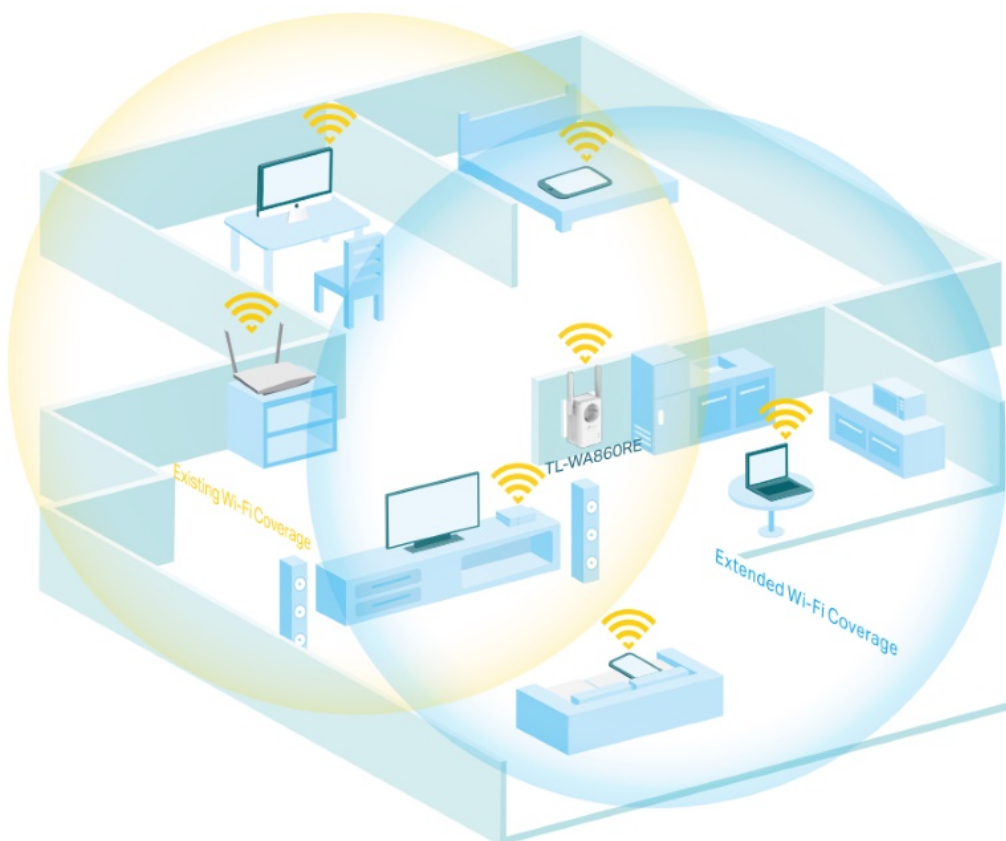

TP-Link TL-WA860RE

Opakovač signálu **s průchozí zásuvkou** je určen k rozšíření pokrytí a zlepšení signálu stávající bezdrátové sítě a odstranění „mrtvých zón“. Díky rychlosti až **300Mbit/s** s podporou standardů 802.11b/g/n, tlačítku **Range Extender (Opakovač signálu)**, miniaturní velikosti a nástěnné konstrukci nebylo rozšíření bezdrátové sítě nikdy jednodušší. Kromě toho, přidaná zásuvka zajišťuje napájení jiných elektrických zařízení. A co víc, díky ethernetovému portu může opakovač signálu TL-WA860RE fungovat jako **bezdrátový adaptér** a přeměnit tak kabelové zařízení na bezdrátové.

ZÁKLADNÍ SPECIFIKACE

Standard Wi-Fi: IEEE 802.11b/g/n

Rychlost datového přenosu: 300 Mb/s

Anténa: 2× externí neodnímatelná

Porty: 1× RJ-45

Frekvence: 2400–2483,5 MHz

Zabezpečení: 64/128/152bit WEP, WPA-PSK / WPA2-PSK