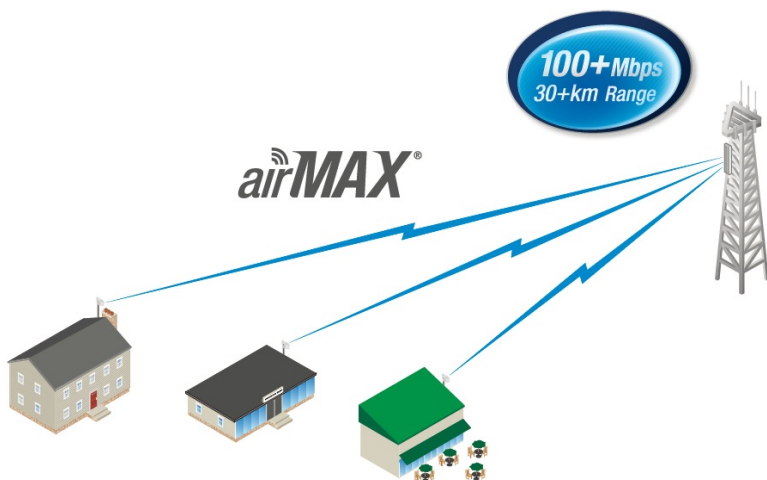

Ubiquiti LiteBeam M5-23

LiteBeam (LBE-M5-23) je výkonná kompletní venkovní jednotka včetně 23 dBi antény pro pásmo 5 GHz vhodná jako klientské zařízení nebo pro spoj bod-bod. Jednotka umožňuje komunikaci rychlostí až 100 Mbps.

LiteBeam využívá nově navrženou **odlehčenou konstrukci antény** pro snadnější montáž bez nářadí. Patentovaná technologie InnerFeed integruje celou rádiovou část přímo do zářiče, který je krytý vysoce odolným UV stabilizovaným plastem.