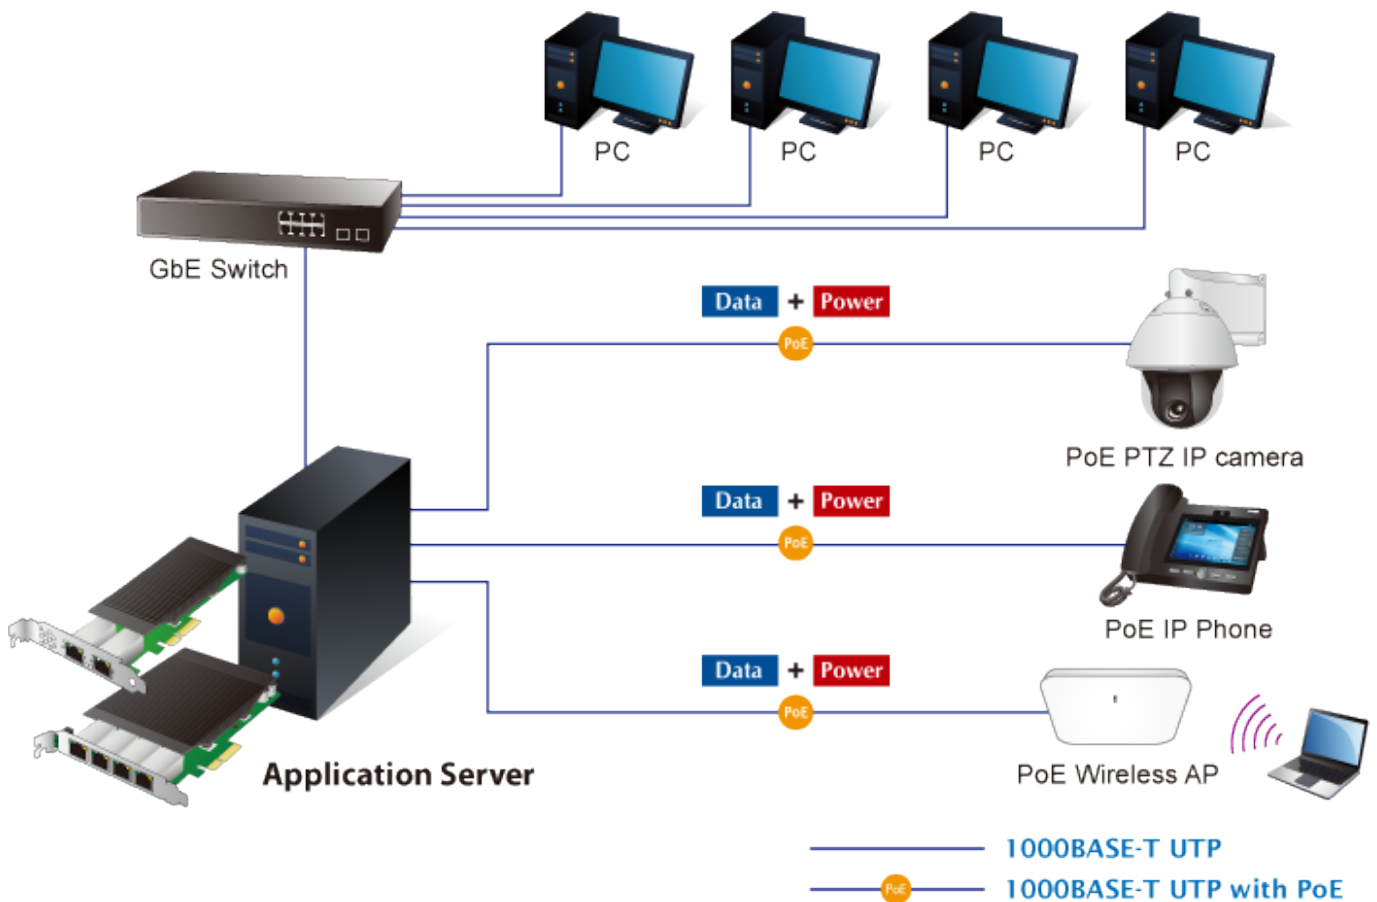

- automatická detekce napájeného zařízení
- napájení PCI Express 12 V

Rozhraní: PCI-E v2.0 x4

Rychlost: 1 GbE

Porty: 2 x RJ-45

Podpora PoE: ano, 30W/port

Příkon: < 5 W

Pracovní teplota: -10°C až 60°C

Rozměry: 169 x 121 x 18 mm

Hmotnost: 161 g

Podporovaná prostředí:

Windows Server 2008 R2 64 bitů
Windows Server 2012 64 bitů
Windows Server 2016 64 bitů
Windows 7 32/64bits
Windows 8 32/64bits
Windows 10 32/64bits
Linux 2.6.x, Linux 4.x
VMware 6.0