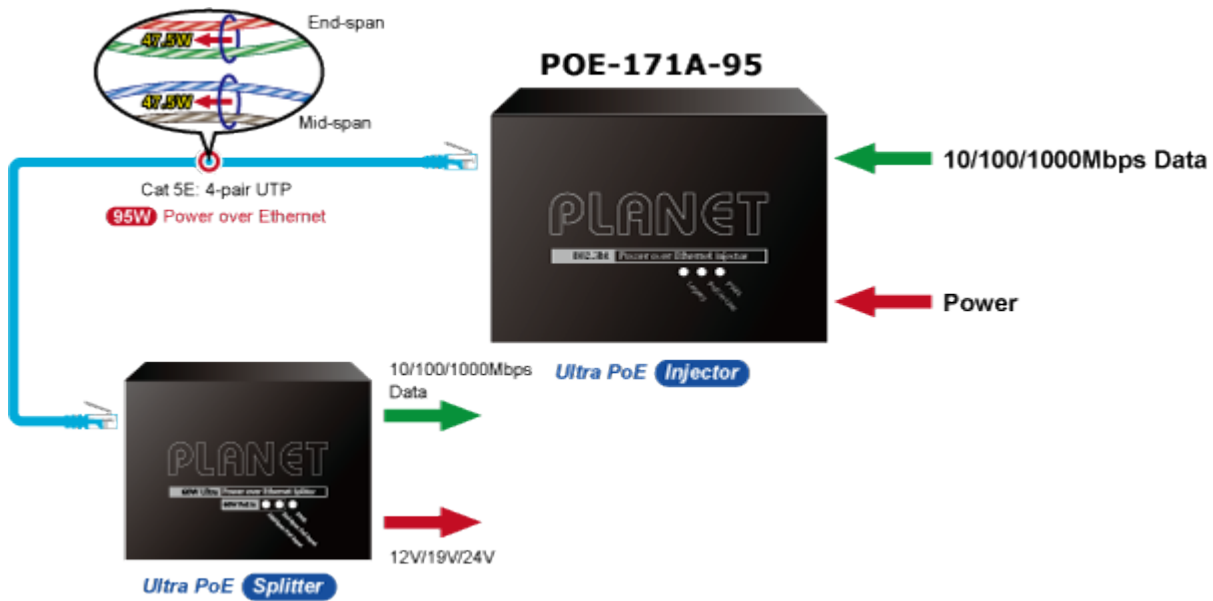

Jednoportový PoE injektor pro napájení po Ethernetovém kabelu dle IEEE 802.3bt do příkonu až 95 W. Disponuje dvěma měděnými rozhraními 10M / 100M / 1G / 2,5G / 5GBASE-T RJ-45 pro zpracování extrémně velkého množství datového přenosu.

PoE-171A-95 přenáší data s napájením 56 V DC přes kroucené dvojlinky jako 95W PoE injektor a připojený rozbočovač POE-172S oddělí digitální data a napájení do tří volitelných výstupů (12 V/ 19 V/ 24 V DC) se vzdáleností až 100 metrů.

ZÁKLADNÍ SPECIFIKACE

Rozhraní: 2× RJ-45 10/100/1000 Mbps : 1× Data input, 1× PoE (Data + Power) output

Celkový napájecí výkon: do 95 W, IEEE 802.3u, IEEE 802.3ab, IEEE 802.3bz, IEEE 802.3bt, IEEE 802.3at, IEEE 802.3af

Zatížitelnost portu: až 95 W

Napájení: 52-56 V DC, max. 2,5 A

Provozní teplota: 0 až 50 °C

Rozměry: 94 × 70,3 × 26,2 mm

Hmotnost: 250 g

Powered Device

- PoE IP Camera
- PoE Wireless AP
- Ultra PoE Splitter

[Ostatní download](#)