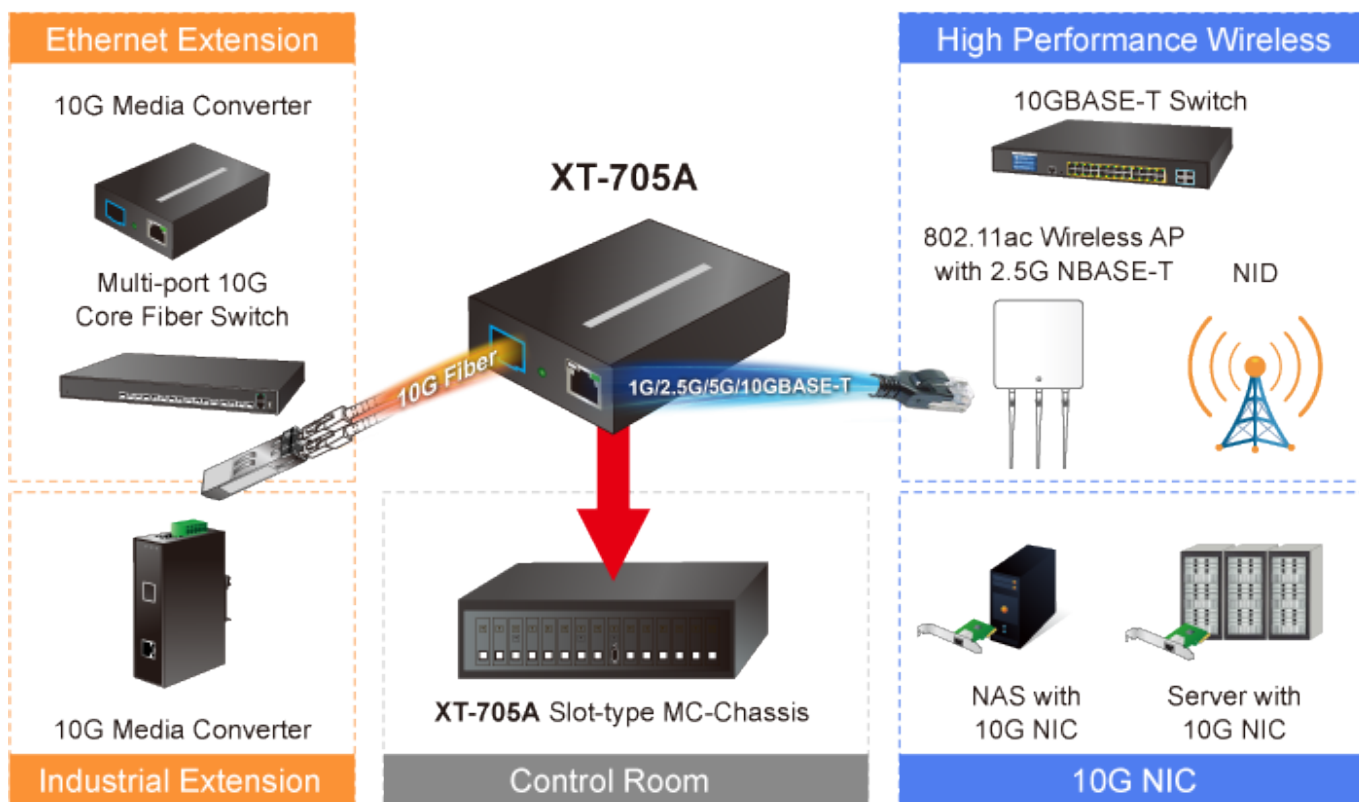

Jednoduchý media konvertor vybavený metalickým RJ-45 konektorem s rychlostí 100/1000/2,5G/5G/10G a optickým SFP+ portem s rychlostí až 10GBASE. Použití je vhodné v sítích, kde je vyžadována extrémně vysoká šířka pásma, jako jsou například data centra, cloudová úložiště, nebo infrastruktura operátorů.

10Gbps Fiber to Copper Media Converter Application

Díky spolehlivosti je zaručena vysoká přenosová rychlost bez rizika ztráty paketů při extrémní rychlosti. Samozřejmostí je ochrana až 6 KV DC ESD. Další výhodou je nízká spotřeba 3,75 W při plné zátěži.

ZÁKLADNÍ SPECIFIKACE

Fyzické vlastnosti:

Porty: 1 x RJ-45 100/1000/2,5G/5G/10GBASE-T, 1 x SFP+ 10GBASE-XR

Podpora přenosu: JumboFrame 16K

Propustnost: sběrnice 20 Gbps, provozně 2,48 Mpps (64B)

Tabulka záznamů: 9K MAC adres

Provedení: vnitřní

Napájení: zdroj 5V DC, 2A max., celkový příkon do 3,75 W

Ochrana: ESD 6 KV DC

Provozní teplota: 0 až 50°C

Rozměry: 94 x 70 x 26 mm

Hmotnost: 180 g

Příklad zapojení:

Fiber to Ethernet Can Support Large-scale Retail Networks