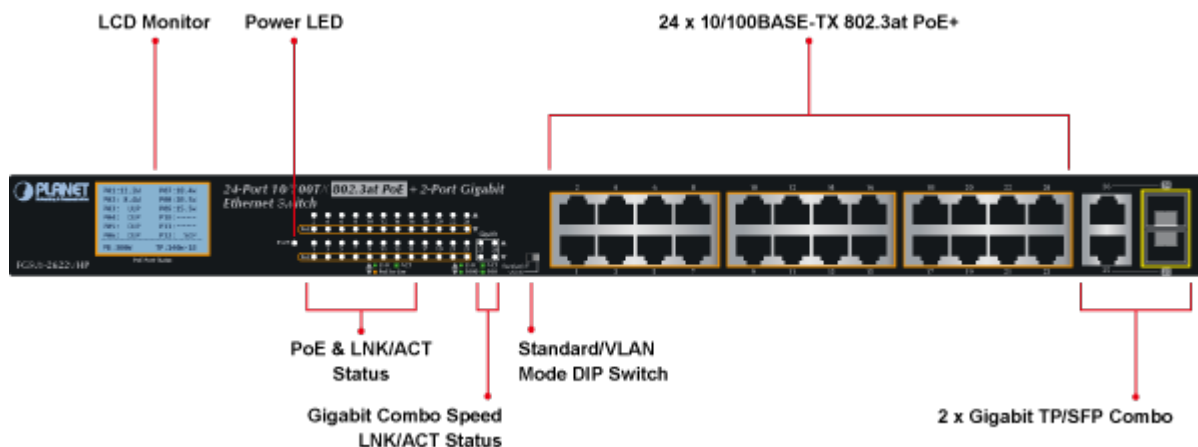

## SWITCH PLANET FGSW-2622VHP

Cena celkem:	<b>8 166 Kč</b> <b>(bez DPH: 6 749 Kč)</b>
Běžná cena:	<b>8 983 Kč</b>
Ušetříte:	<b>817 Kč</b>
Kód zboží:	NETPLA1570
Part No.:	FGSW-2622VHP
Záruka:	38 měs.
Stav:	Nové zboží

### Planet FGSW-2622VHP

2 Gigabitové porty 1000Base-Tp/SFP. 24 portů 10/100Base-TX s možností napájení dalších IEEE 802.3at zařízení, celkový výkon 300W. Extend mód pro spojení rychlostí 10Mb/s do vzdálenosti až 150-250m na UTP dle použitého vedení včetně napájení PoE.

LCD displej pro info o napájení, portové VLAN. ESD ochrany, interní AC zdroj.

Jedná se o 24portový 10/100Mbit fast ethernet switch se 2x Gigabitovými TP/SFP rozhraními. Umožňuje napájet další zařízení jako jsou IP kamery, VoIP telefony a WiFi přístupové body. Zařízení disponuje plně propustnou rychlou interní páteří sběrnicí. Gigabitová rozhraní poskytují další možnosti rozšiřitelnosti, flexibility a integrace v síti. LCD displej na předním panelu informuje o aktuálním vytížení PoE.

#### Fyzické vlastnosti:

**Porty:** 24 x RJ-45 10/100BASE-TX, 2 x RJ-45 10/100/1000BASE-T, 2 x miniGBIC SFP 10000BASE-SX/LX

**Paměť:** 8k MAC adres

**Propustnost:** sběrnice 12,8 Gbps, provozně 9,5 Mpps (64B)