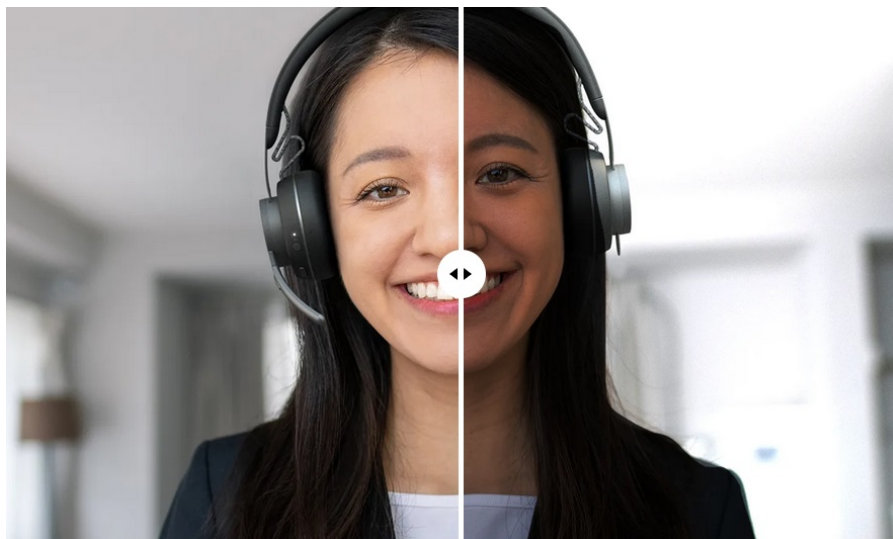

## Logitech Brio 4K Stream Edition - 4K webkamera pro komunikaci i bezpečné přihlášení

**Webkamera Logitech Brio 4K Stream Edition** pro špičkové videokonference a distanční komunikaci od vašeho pracovního nebo domácího stolu. **Vysoké rozlišení 4K UHD** zachytí každý detail a obraz do nejmenších drobností a **technologie RightLight 3** nastaví optimální jas vzhledem ke světelným podmínkám v místnosti. V případě potřeby nadstandardní plynulosti videa můžete video zachytit ve **Full HD kvalitě při 60 snímcích za sekundu**. To oceníte například při náročnějším streamování videa.

Díky **duálním všesměrovým mikrofonom** zachytí hlas během hovorů jasně a čistě. Záběr vaší osoby lze nastavit pomocí **3 režimů zorného pole**. Dostupné předvolby v **aplikaci Logi Tune** vám umožní zabrat větší část okolního prostředí, nebo se naopak zaměřit jen na vás. Pomocí **funkce Windows Hello** se rychle, bezpečně a bez hesla přihlásíte do svého PC systému.

### Logitech Brio 4K Stream Edition

Webová kamera zaměřená na streamování, a to ve vysoké kvalitě **4K Ultra HD** s rychlostí 30 snímků za vteřinu či v rozlišení **Full HD** s rychlostí 60 snímků za vteřinu. Technologie **HDR** umožní zobrazení v živějších, realističtějších barvách i za slabého osvětlení. Potěší také široké **zorné pole 90°**, které zabírá více pozadí. Lze též vybrat užší 65° nebo 78°, které se zaměřuje více na vás. Prostřednictvím funkce **neutralizování pozadí** si zachovávejte upravený, profesionální vzhled, i když jste v členitém prostředí. Vyberte si ze **tří inteligentních režimů pozadí**: rozmazání, odstranění či přepínání. Kamera též umožňuje rychlé přihlášení do systému Windows pomocí **Windows Hello**.