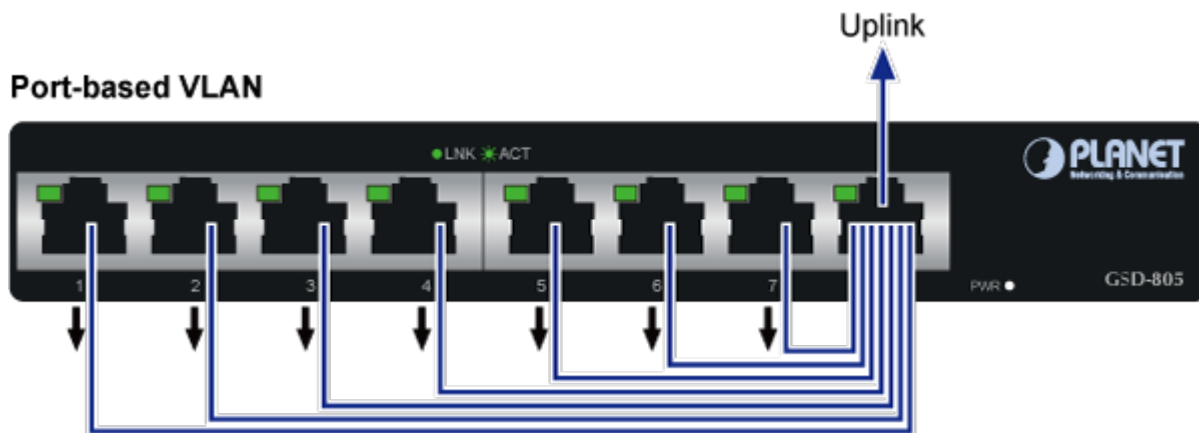

PLANET GSD-805v2

8portový Gigabitový desktopový přepínač. Portové VLAN s možnou izolací portů. ESD+EFT ochrany proti elektrostatické a přepětí. Energeticky úsporný dle IEEE 802.3az. Kovová skříň, interní napájecí zdroj, bez ventilátorů.

Gigabitové přepínače v miniaturním provedení pro stolní použití. Mají plnou propustnost, jsou neblokující, vybaveny architekturou Store and Forward.

ZÁKLADNÍ SPECIFIKACE

Fyzické vlastnosti:

Porty: 8 x RJ-45 10/100/1000BASE-T**Paměť:** 8k MAC adres, 1Mbit buffer**Propustnost:** sběrnice 16 Gbps, provozně 11,9 Mpps (64B)**Podpora přenosu:** JumboFrame 9KB**Provedení:** desktop**Napájení:** interní zdroj 100-240V AC, 50/60Hz, 0.2A, celkový příkon 2,4W**Ochrana:** ESD do 4KV**Provozní teplota:** 0 až 50°C**Rozměry:** 168 x 93 x 32 mm**Hmotnost:** 428 g