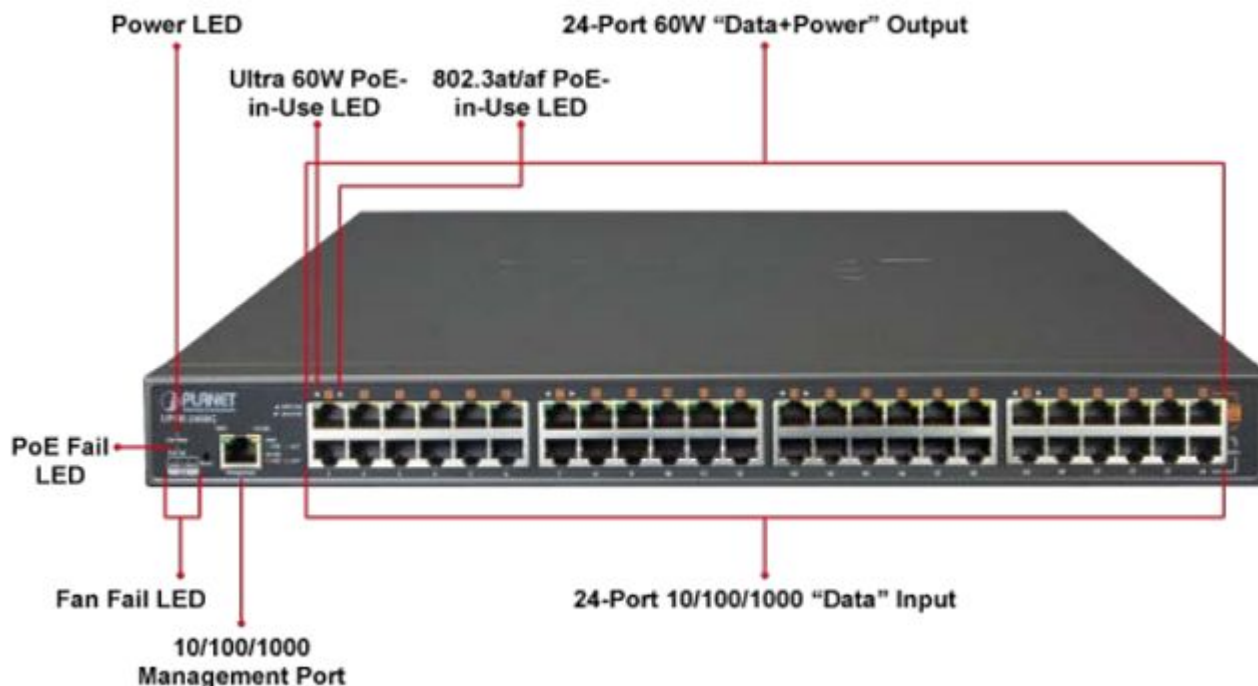

PLANET UPOE-2400G

Cena celkem:	28 768 Kč (bez DPH: 23 775 Kč)
Běžná cena:	31 645 Kč
Ušetříte:	2 877 Kč
Kód zboží:	NETPLA1387
Part No.:	UPOE-2400G
Záruka:	38 měs.
Stav:	Nové zboží

Popis

PLANET UPOE-2400G

24portový Ultra PoE+ injektor pro napájení po Ethernetovém kabelu, standard **IEEE 802.3bt PoE++ (8x až 95 W/port + 16x až 75 W/port)**, 24x port data-in, 24x port data+power out.

Web správa, watchdog, scheduler, SNMP trap. Napájení AC 230 V, instalace 19"/1U.

Ultra PoE+ (power over ethernet) Injektor HUB pro napájení vícepříkonových zařízení IEEE 802.3bt po ethernetu. Je navržen pro napájení zařízení jako jsou PTZ nebo Speedome IP kamery, Wi-Fi přístupové body, VoIP telefony a terminálové stanice včetně LCD monitorů.

K dispozici je celkem 16 portů **s celkovým napájecím výkonem 800 W**, injektor je průchozí, napájení přidružuje na již stávající ethernet Cat5/5e/6 vedení.

ZÁKLADNÍ SPECIFIKACE

Rozhraní: 24x RJ-45 10/100/1000 Mbps : 24x Data input, 24x PoE (Data + Power) output, 1x RJ-45 port konzole