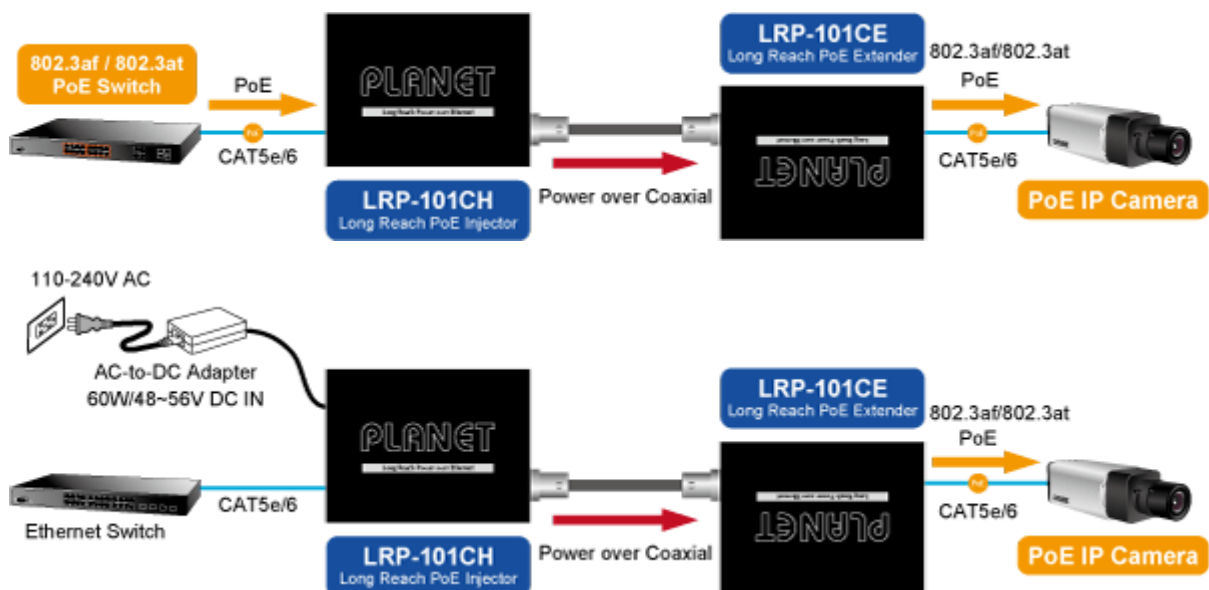

Napájení PoE: