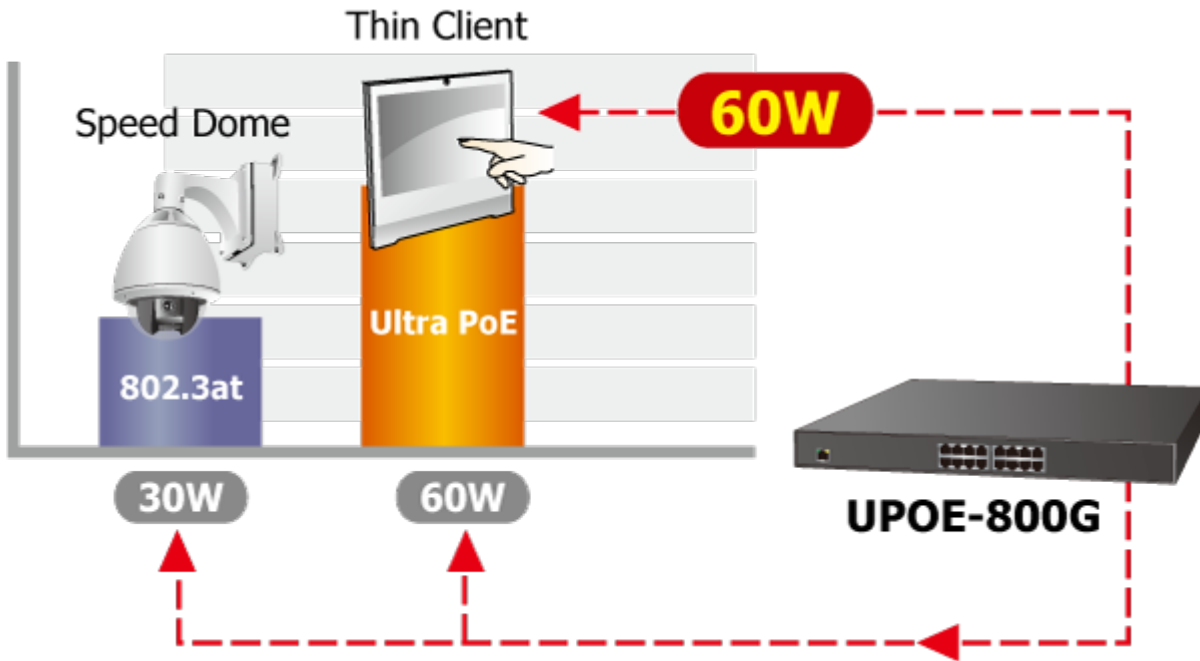

Ultra PoE+ (power over ethernet) Injektor HUB pro napájení víceříkonových zařízení IEEE 802.3at po ethernetu. Je navržen pro napájení zařízení jako jsou PTZ nebo Speedome IP kamery, Wi-Fi přístupové body, VoIP telefony a terminálové stanice včetně LCD monitorů.

K dispozici je celkem 8 portů s celkovým výstupním výkonem 400 W, injektor je průchozí, napájení přidružuje na již stávající ethernet Cat5/5e/6 vedení.

### ZÁKLADNÍ SPECIFIKACE

**Rozhraní:** 8× RJ-45 10/100/1000 Mbps : 8× Data input, 8× PoE (Data + Power) output

**Celkový napájecí výkon:** do 400 W, IEEE 802.3, 802.3u, 802.3ab, IEEE 802.3af, IEEE 802.3at

**Zatížitelnost portu:** až 60 W

**Napájení:** 100-240 V AC, 50/60 Hz, 6,5 A

**Provozní teplota:** 0 až 50 °C

**Rozměry:** 440 × 300 × 44,5 mm

**Hmotnost:** 4,2 kg