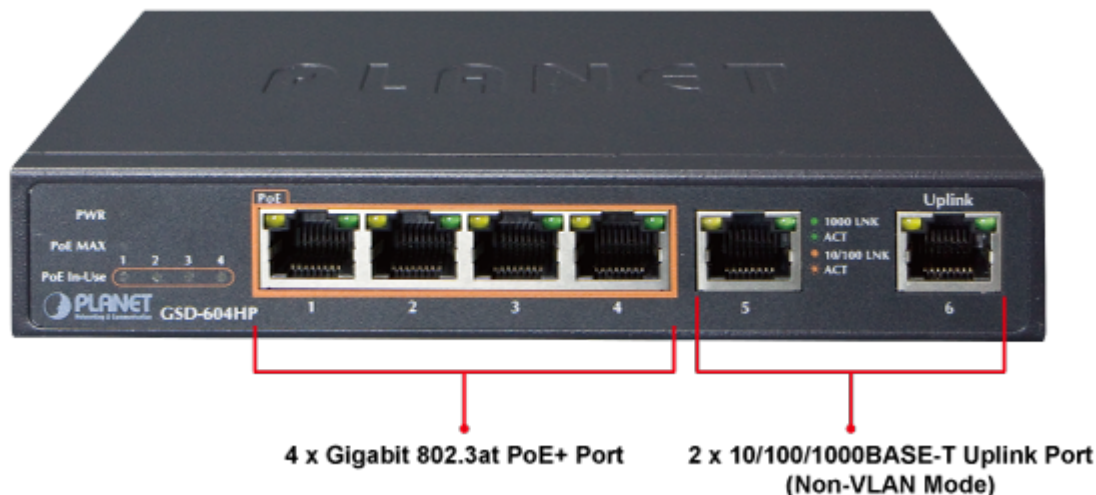

SWITCH PLANET GSD-604HP

Cena celkem:	1 710 Kč (bez DPH: 1 413 Kč)
Běžná cena:	1 881 Kč
Ušetříte:	171 Kč
Kód zboží:	NETPLA1368
Part No.:	GSD-604HP
Záruka:	38 měs.
Stav:	Nové zboží

Popis

PLANET GSD-604HP

Gigabitový přepínač **6 portů 1000 Base-T** z toho 4 porty s **PoE injektorem 802.3at**, napájecí výkon až **55 W**. Portové **VLAN**, ochrana proti smyčkám, **PoE Extend režim (až 250 m při 10 Mbps)**. Externí napájecí zdroj, kovové provedení, bez ventilátorů (fanless).

Gigabitový 6portový přepínač se 4 PoE (power over ethernet) porty pro centralizované napájení zařízení po ethernetu jako jsou IP kamery, WiFi prvky nebo VOIP telefony. Zařízení je svým provedením vhodné jak pro instalaci do domácích nebo kancelářských prostorů, je vhodné i pro aplikace v lokálních rozvaděčích. Portové VLAN zajistí oddělený provoz mezi napájenými porty, porty bez PoE slouží jako uplink a pro sdružený provoz k připojení NVR nebo NAS.

ZÁKLADNÍ SPECIFIKACE

Fyzické vlastnosti:

Porty: 2x RJ-45 10/100/1000 Base-T, 4x GbE RJ-45 IEEE 802.3at/af PoE

Paměť: 8k MAC adres

Propustnost: sběrnice 12 Gbps, provozně 8,92 Mpps

Podpora přenosu: JumboFrame 9 KB

Provedení: desktop

Napájení: externí napájecí zdroj DC 54 V, vlastní příkon <5 W

Ochrana: ne

Provozní teplota: 0 až +50 °C

Rozměry: 160 x 92,5 x 28 mm

Hmotnost: 374 g

POE funkce:

Celkový napájecí výkon: 55 W, IEEE 802.3af, IEEE 802.3at