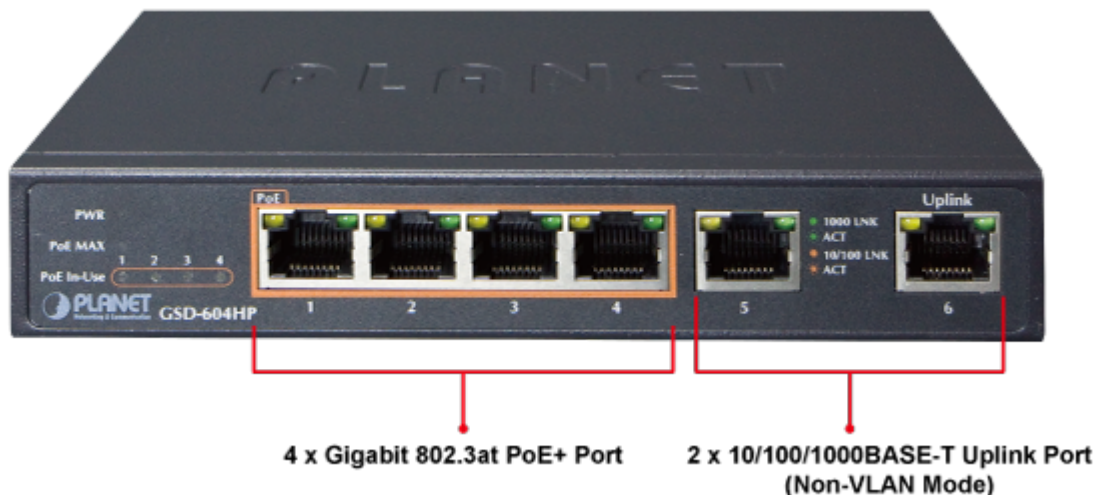

SWITCH PLANET GSD-604HP

Cena celkem:	1 710 Kč (bez DPH: 1 413 Kč)
Běžná cena:	1 881 Kč
Ušetříte:	171 Kč
Kód zboží:	NETPLA1368
Part No.:	GSD-604HP
Záruka:	38 měs.
Stav:	Nové zboží

Popis

PLANET GSD-604HP

Gigabitový přepínač **6 portů 1000 Base-T** z toho 4 porty s **PoE injektorem 802.3at**, napájecí výkon až **55 W**. Portové **VLAN**, ochrana proti smyčkám, **PoE Extend režim (až 250 m při 10 Mbps)**. Externí napájecí zdroj, kovové provedení, bez ventilátorů (fanless).

Gigabitový 6portový přepínač se 4 PoE (power over ethernet) porty pro centralizované napájení zařízení po ethernetu jako jsou IP kamery, WiFi prvky nebo VOIP telefony. Zařízení je svým provedením vhodné jak pro instalaci do domácích nebo kancelářských prostorů, je vhodné i pro aplikace v lokálních rozvaděčích. Portové VLAN zajistí oddělený provoz mezi napájenými porty, porty bez PoE slouží jako uplink a pro sdružený provoz k připojení NVR nebo NAS.

ZÁKLADNÍ SPECIFIKACE

Fyzické vlastnosti:

Porty: 2x RJ-45 10/100/1000 Base-T, 4x GbE RJ-45 IEEE 802.3at/af PoE

Paměť: 8k MAC adres

Propustnost: sběrnice 12 Gbps, provozně 8,92 Mpps

Podpora přenosu: JumboFrame 9 KB

Provedení: desktop

Napájení: externí napájecí zdroj DC 54 V, vlastní příkon <5 W

Ochrana: ne

Provozní teplota: 0 až +50 °C

Rozměry: 160 x 92,5 x 28 mm

Hmotnost: 374 g

POE funkce:

Celkový napájecí výkon: 55 W, IEEE 802.3af, IEEE 802.3at