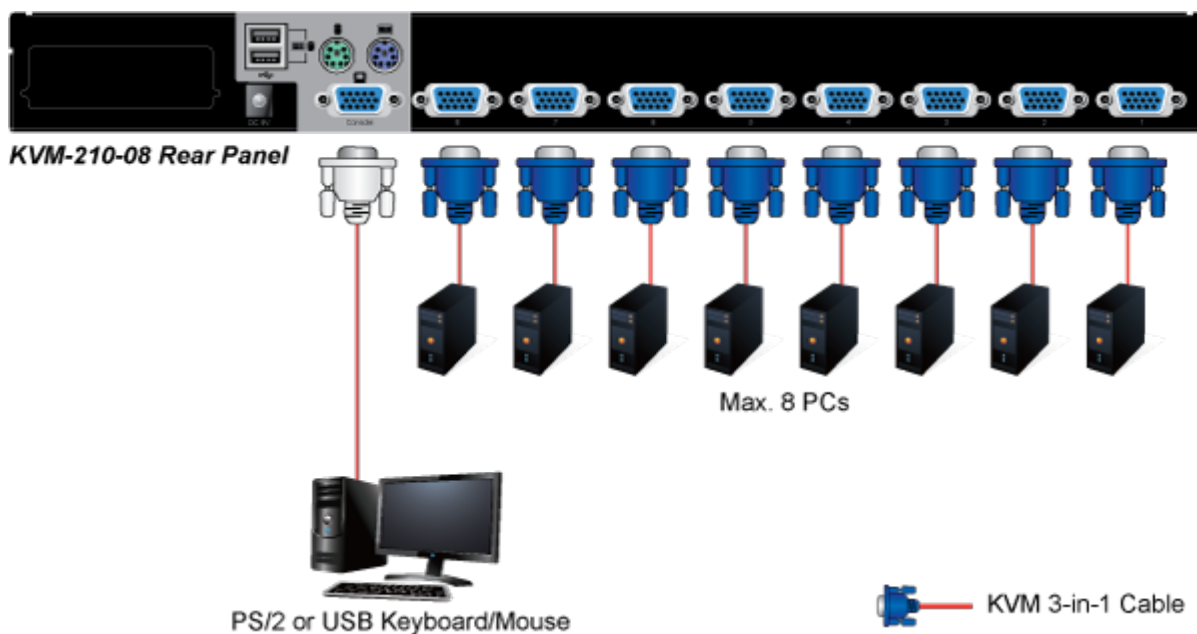

KVM přepínač pro ovládání 8 počítačů z jedné klávesnice, monitoru a myši. On Screen Display, hot keys, skenovací režim. Je možné kaskádovat až 8 KVM přepínačů a ovládat až 64 počítačů. Součástí balení je propojovací kabel délky 1,8 m.

ZÁKLADNÍ SPECIFIKACE

Porty: 8 x HDB-15, 1 x PS/2 pro klávesnici, 1 x PS/2 pro myš, 1 x VGA HDB-15, 2 x USB typ A

Max. kaskáda: až 8 KVM pro ovládání až 64 PC

Max. rozlišení: 2048 x 1536

Napájení: DC 9 V, 1 A

Provozní teplota: -10 až 50 °C

Rozměry: 432 x 155 x 44 mm, rack 1U

Hmotnost: 2,22 kg

F6:SET

OSD ACTIVATING HOTKEY
SWITCH HOTKEY
CHANNEL DISPLAY MODE
CHANNEL DISPLAY DURATION
CHANNEL DISPLAY POSITION
SCAN DURATION
SET PASSWORD