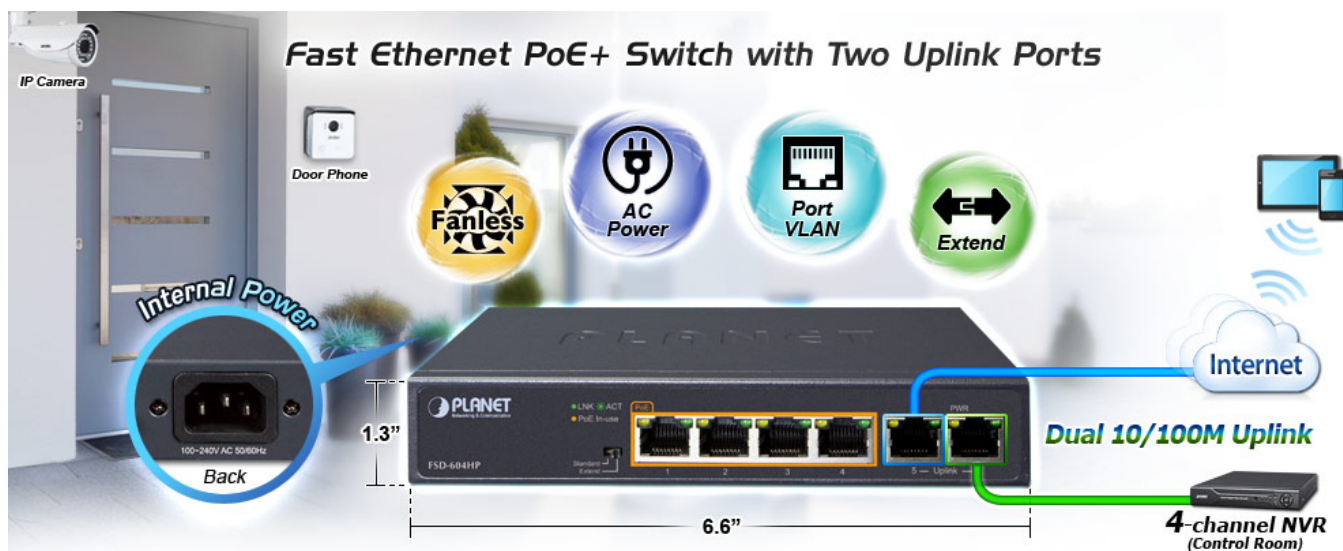

SWITCH PLANET FSD-604HP

Cena celkem:	949 Kč (bez DPH: 784 Kč)
Běžná cena:	1 044 Kč
Ušetříte:	95 Kč
Kód zboží:	NETPLA1227
Part No.:	FSD-604HP
Záruka:	38 měs.
Stav:	Nové zboží

Popis

PLANET FSD-604HP

6portový PoE přepínač 10/100Base-TX, včetně 4x Power over Ethernet injektorů (napáječů) standardu IEEE 802.3at, celkový výkon až 60 W.

Extend mód pro spojení rychlostí 10 Mb/s do vzdálenosti až 150-200 m na UTP dle použitého vedení včetně napájení PoE. Portové VLAN na PoE portech.

Automatická detekce 10/100 Mbps a zkřížení kabelů. ESD+EFT ochrany, bez ventilátorů, napájení vnitřní AC 230 V.

Nespravovaný přepínač vhodný pro CCTV kamerové IP systémy. Má malé rozměry, nízký příkon a možnost dále napájet Power over Ethernet koncová zařízení podle standardu IEEE 802.3at. Umožňuje připojit a napájet zařízení ethernet rychlostí 10Mb/s do vzdálenosti až 250m na klasické UTP kabeláži, jednotlivé porty s PoE napájením lze provozně oddělit portovými VLAN.

250m je teoretické maximum závislé na kvalitě kabeláže a konektorů, v běžných podmínkách je reálná vzdálenost 150 m. Dle našich testů je reálná vzdálenost na kvalitním kabelu Cat 6 200 metrů, na kabelu Cat 5e 150 metru +- 10%.

ZÁKLADNÍ SPECIFIKACE

Fyzické vlastnosti:

Porty: 6 x RJ-45 10/100BASE-TX

Paměť: 2k MAC adres, buffer 1536 b

Propustnost: sběrnice 1,2 Gbps, provozně 0,89 Mpps (64b)

Provedení: desktop