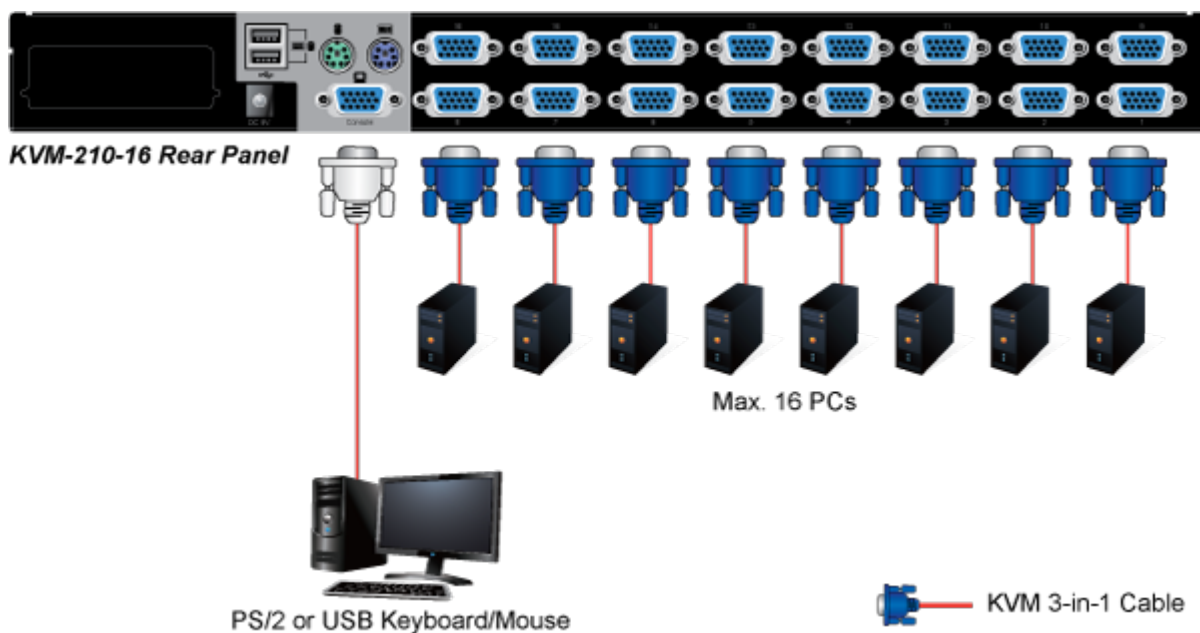

### PLANET KVM-KC1-3

Propojovací kabel délky 3 m pro KVM přepínače a konzole řady 210. Integruje do jediného kabelu VGA, USB a PS/2 konektory. Na straně KVM je pouze jediný konektor DB15HD.

### ZÁKLADNÍ SPECIFIKACE

**Konektor 1:** VGA (F)

**Konektor 2:** VGA (F), USB, 2 x PS/2

**Délka:** 3 m

**Barva:** černá

[Ostatní download](#)